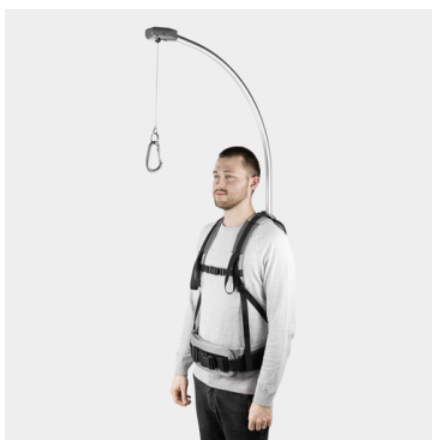

DRAAGSYSTEEM

Comfortabel en universeel draagframe voor het verminderen van de vereiste draagkracht bij het werken met telescooplanen, tuingereedschap en hogedruklansen.

Bestelnr.

6.373-071.0

Technische gegevens

EAN Code	4054278703947
Aansluitdraad	M22 x 1,5
Gewicht (incl. doos)	kg 6,4

Maximale ergonomie

- Brengt het volledige gewicht van het gereedschap en de werktuigen over op het bovenlichaam van de bediener.
- Moeiteloze op en neergaande bewegingen dankzij de ondersteuning van de veerstabilisator.
- Vermindert de vereiste houdkracht in de armen tot bijna nul.

Veelzijdig gebruik

- Kan gecombineerd worden met telescopische lansen, tuingereedschap en hogedruklansen.

Handige rugzak voor transport

- Handig transport en veilige opberging.

COMPATIBELE APPARATEN

- HT 650/36 Bp
- MT 36 Bp
- Telescoopplans TL 7 F
- Telescoopplans TL 7 H
- Telescoopplans TL 10 H
- Telescoopplans TL 10 C
- Telescoopplans TL 14 C