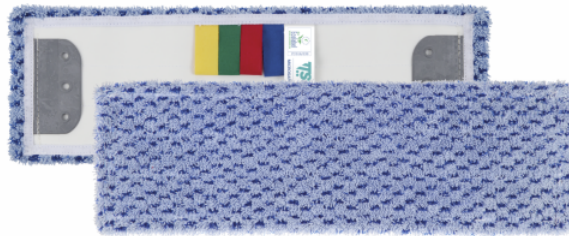

MICROVEZEL MOP KORTE VEZEL TAB SCHUURPAPIER 40CM

Schurende microvezelmop met korte vezels en lipbevestiging, evenals geïntegreerde polyamidevezels en robuuste polypropyleenborstels voor het losmaken van bijzonder hardnekkig vuil.

Bestelnr. 6.999-099.0

Technische gegevens

Programma		CLASSIC
Vloertype:		Harde vloeren / Veerkrachtige vloeren
Bodemgesteldheid		Glad en licht gestructureerd
Mate van vervuiling		Hoog
Soort textiel		Herbruikbaar textiel
Werkbreedte	cm	40
Textiel fixatie		Kleppen
Materiaal		50% PET/20% PA/30% PP
Textiel materiaal		50% PET/20% PA/30% PP
Productiemethode:		PET-geweven draagdoek met aangestikte lussen
Textielstructuur		Lus stapel
Wastemperatuur	°C	90
Wasadvies	°C	60
Droger temperatuur	°C	60
wasprogramma's*		Ongev. 300
Hoeveelheid	Stuk(s)	1
Verpakkingseenheid	Stuk(s)	25
Gewicht per product / gewicht per m ²	g	120
Afmetingen (l x b)	cm	40 × 13

Toepassing

Emmermethode

Voor optimale bevochtiging en een enkele veegstap, de mop volledig in het reinigingswater dompelen, zoveel mogelijk water opnemen en vervolgens uitwringen in de pers.

Eigenschappen

- Voorzien van het Europese Ecolabel
- Uitstekend schrob-effect voor geweldige reinigingsresultaten
- Gemakkelijk uit te spoelen
- Geen direct huidcontact met de gebruikte hoes
- Voor diepe reiniging van gladde en licht gestructureerde vloeren