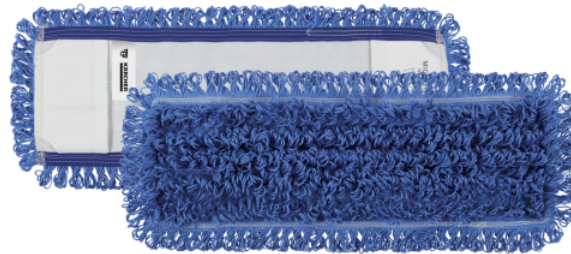

ECO!MOP BLAUW, 40CM

Dweilset ECO! in de kleur blauw. Met lussen van microvezel en zakbevestiging. Ideaal voor de preconditioneringsmethode en gebruik met het Kärcher vlakmopsysteem.

Bestelnr. 6.999-143.0

Technische gegevens

Programma		STANDARD
Vloertype:		Harde vloeren / Veerkrachtige vloeren
Bodemgesteldheid		Glad en zeer gestructureerd
Mate van vervuiling		Laag tot gemiddeld
Soort textiel		Herbruikbaar textiel
Werkbreedte	cm	40
Textiel fixatie		Tassen
Materiaal		100% PET
Textiel materiaal		Microvezel
Productiemethode:		PET-geweven draagdoek met aangestikte lussen
Textielstructuur		Lus stapel
Wastemperatuur	°C	max. 90
Wasadvies	°C	60
Droger temperatuur	°C	60
wasprogramma's*		Ongev. 300
Hoeveelheid	Stuk(s)	1
Verpakkingseenheid	Stuk(s)	25
Gewicht per product / gewicht per m ²	g / g/m ²	115 / 30
Afmetingen (l x b)	cm	44 × 13,5

Toepassing

Sproeimethode

Het reinigingswater wordt direct voor de dweil op de vloer aangebracht en vervolgens wordt het oppervlak afgeveegd.

Voorbehandelingsmethode

Voor optimale resultaten de mop vochtig maken met reinigingswater dat 180% van het eigen gewicht bedraagt.

Emmermethode

Voor optimale bevochtiging en een enkele veegstap, de mop volledig in het reinigingswater dompelen, zoveel mogelijk water opnemen en vervolgens uitwringen in de pers.

Eigenschappen

- Kleurgecodeerde alles-in-één-mop van hoogwaardige microvezel
- Geschikt voor het reinigen van alle gladde en gestructureerde vloerbedekkingen
- Ideaal voor het reinigen van zeer vuile, waterdichte vloerbedekkingen
- Geschikt voor veelzijdig gebruik in diverse sectoren
- Eenvoudig: snel en eenvoudig wisselen van de dweil