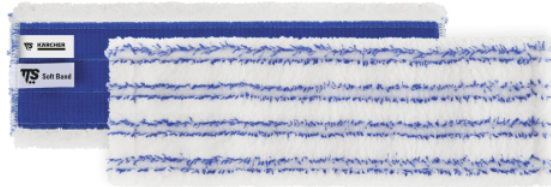

## SOFTBAND VLAKMOP MET VERSTERKTE RAND EN KLITTEBAND, 40 CM

Witte microvezel vlakmop met blauwe strepen, intensieve werking, met klittenbandsysteem en schokbestendig versterkte rand.

Bestelnr. 9.212-011.0

### Technische gegevens

Vloertype:		Harde vloeren / Veerkrachtige vloeren
Mate van vervuiling		Laag tot gemiddeld
Soort textiel		Herbruikbaar textiel
Werkbreedte	cm	40
Textiel fixatie		Klittenband
Materiaal		80% PET / 20% PA
Textiel materiaal		Microvezel
Wastemperatuur	°C	max. 95
Wasadvies	°C	60
Hoeveelheid	Stuk(s)	1
Verpakkingseenheid	Stuk(s)	25
Gewicht per product / gewicht per m <sup>2</sup>	kg	0,1
Gewicht incl. verpakking	kg	0,1
Afmetingen (l x b)	cm	40 x 11
Afmetingen, verpakt	mm	400 x 110 x 10

### Eigenschappen

- Eenvoudig: snel en eenvoudig wisselen van de dwell
- Ergonomisch: het is het lichtste systeem uit het TTS-assortiment
- Lange levensduur: houder met hoogwaardige klittenbandsluiting voor een lange levensduur van de mop
- Niet samen met ander textiel wassen
- Gebruik geen bleekmiddel, wasverzachters of sterk alkalische wasmiddelen
- Wassen of drogen bij hoge temperaturen kan de vezels beschadigen
- Spoel het textiel voor het wassen grondig uit
- Gelieve niet in de droger te drogen