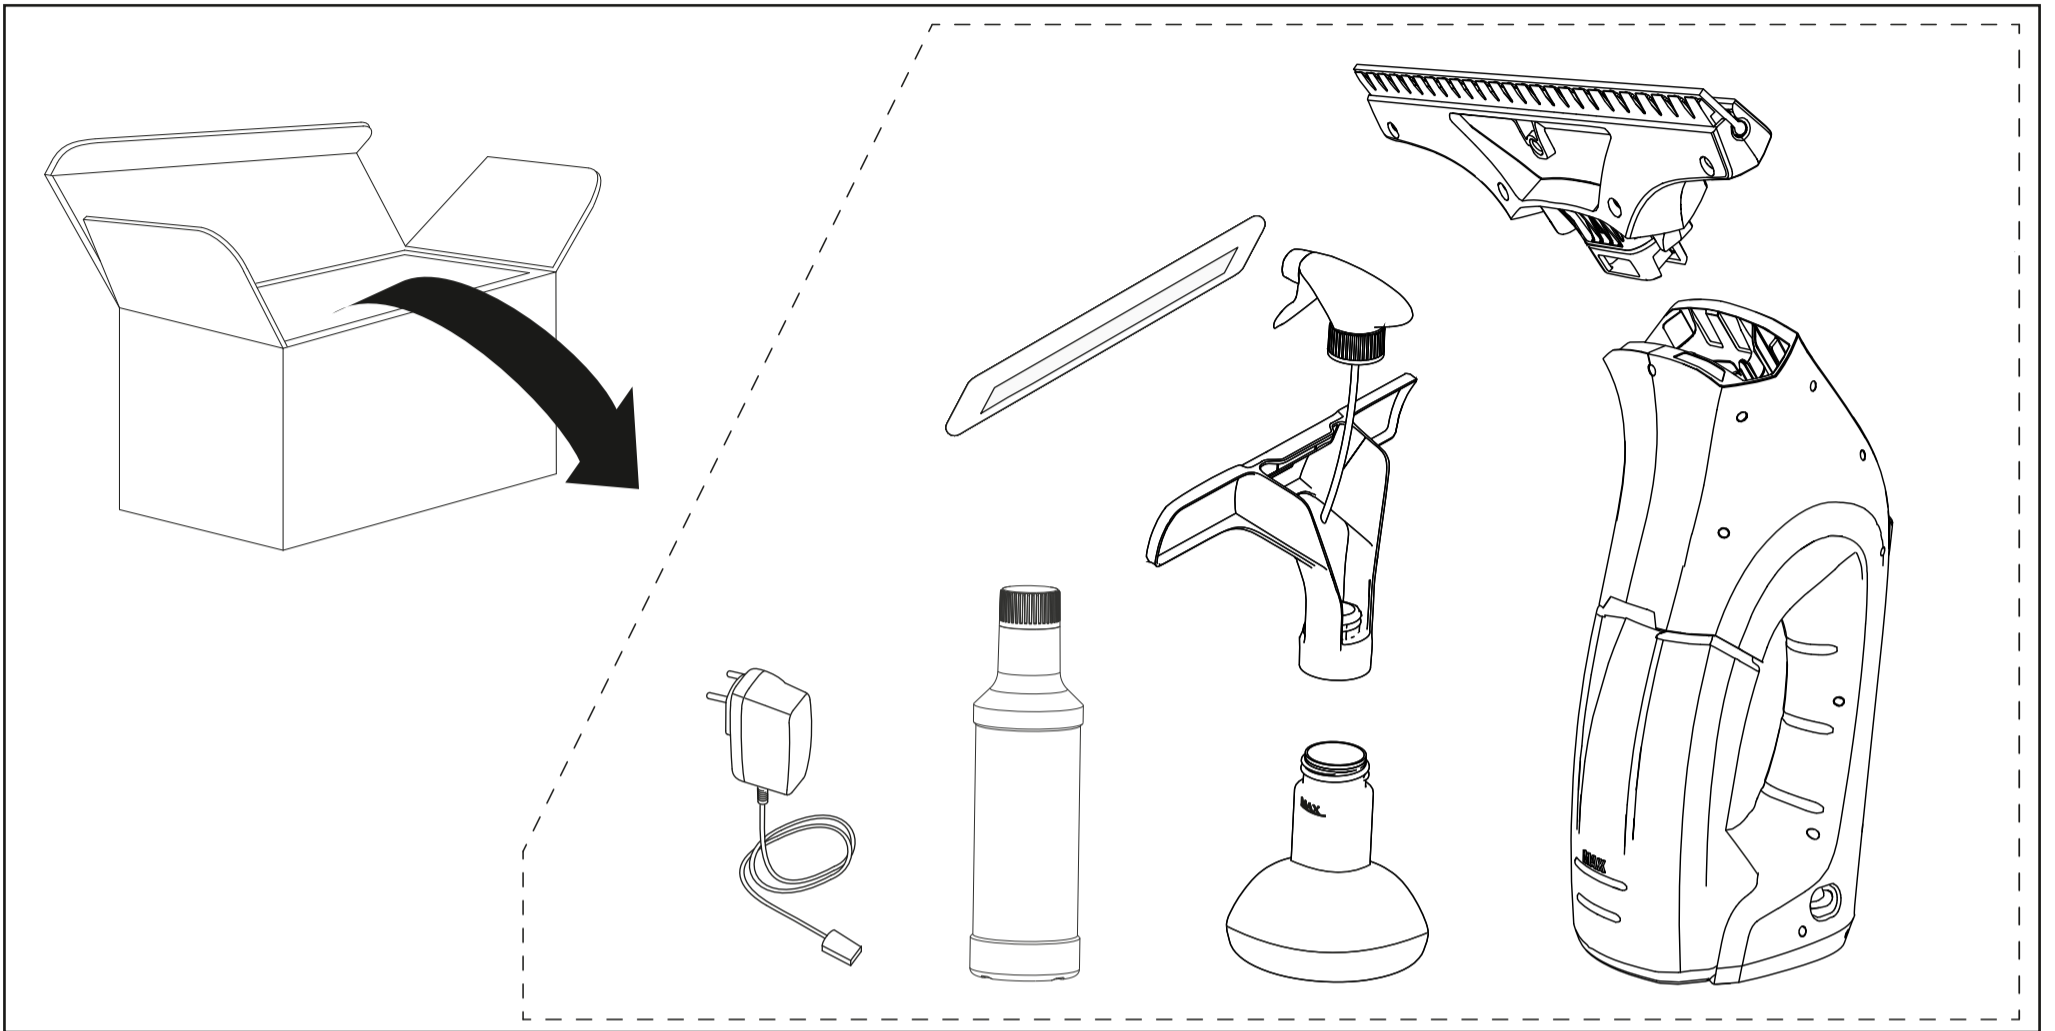

WV 1 Plus D500

<p>Li-Ion</p>	<p>3,6 V</p> <p>3,7 V</p>		<p>IPX4</p>		<p>0,5 kg</p>
<p>nom</p>	<p>10 W</p>		<p>100 ml</p>		<p>150 min</p>
	<p>5,5 V</p> <p>600 mA</p>		<p>51 db(A)</p>		<p>25 min</p>