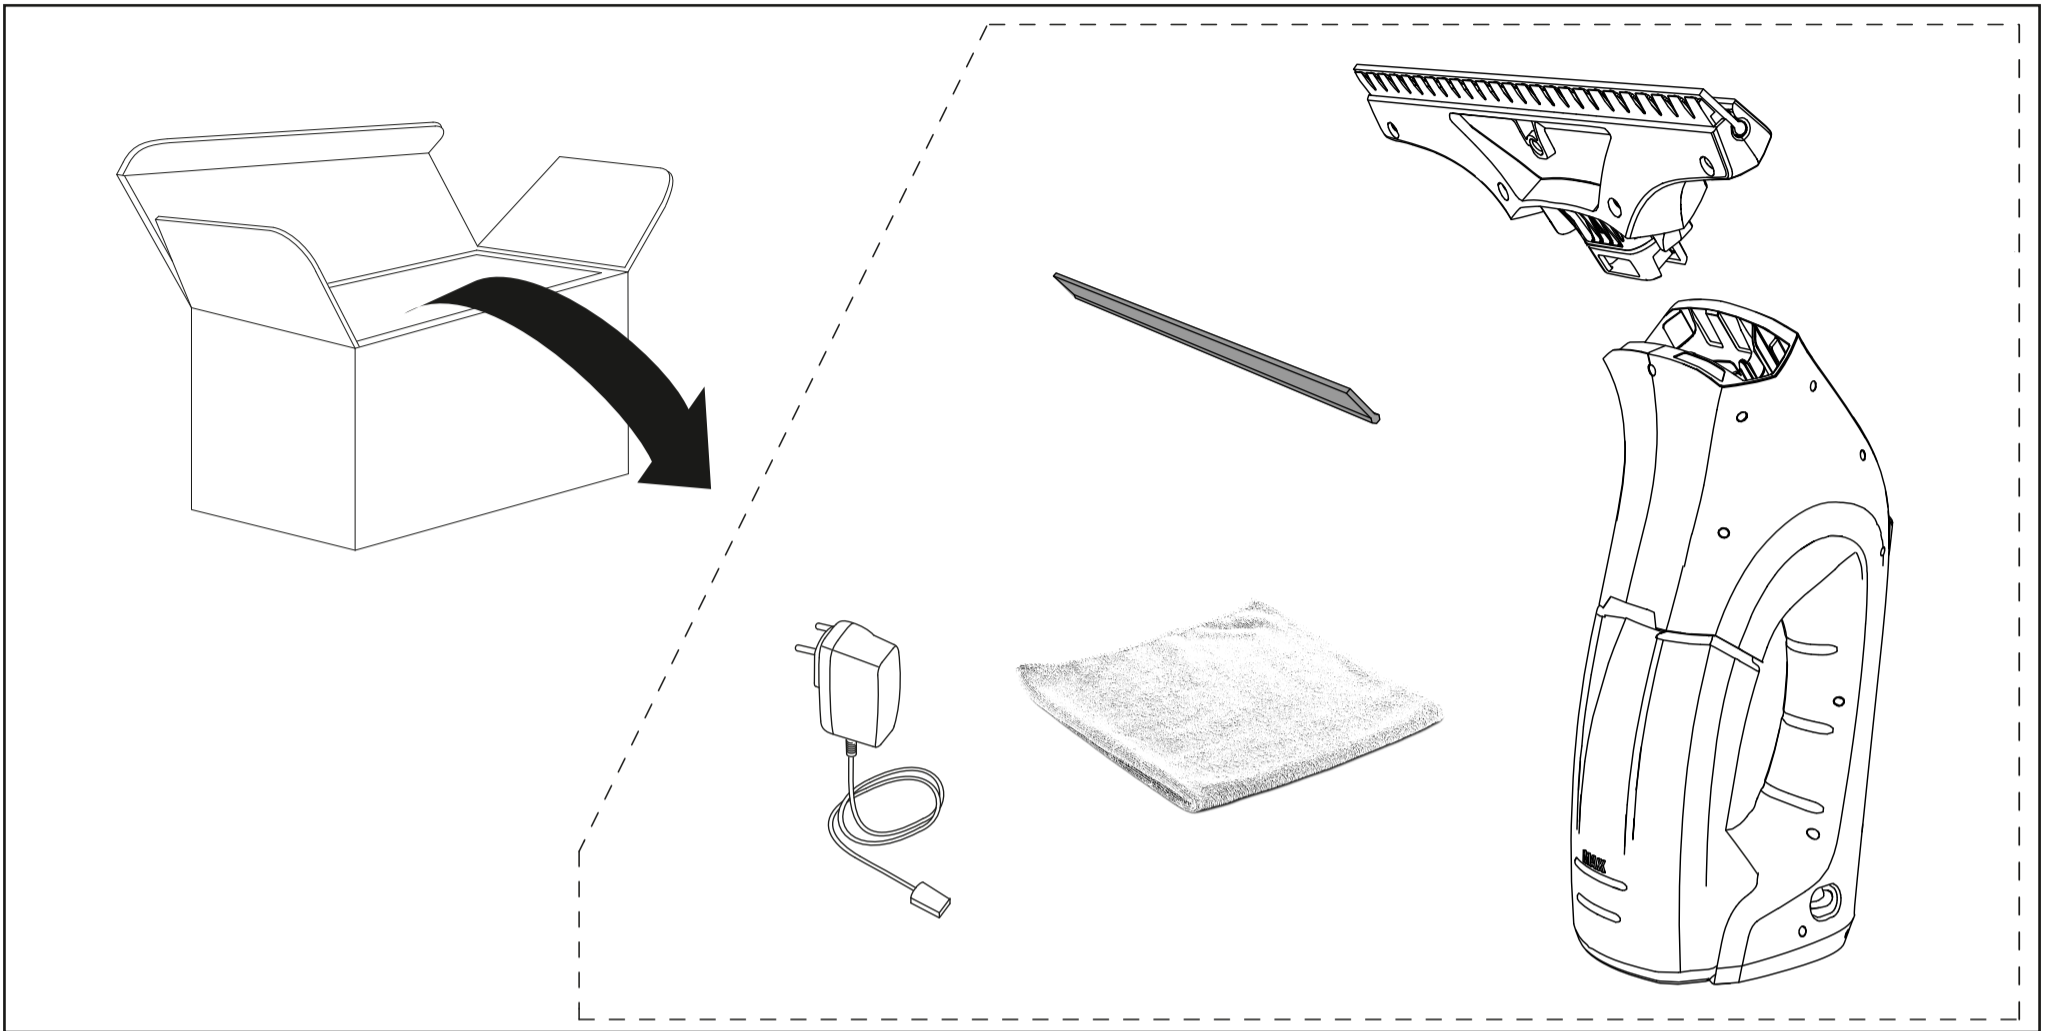

WV 1 Bath Edition

<p>Li-Ion</p>	<p>3,6 V</p> <p>3,7 V</p>		<p>IPX4</p>		<p>0,5 kg</p>
<p>nom</p>	<p>10 W</p>		<p>100 ml</p>		<p>150 min</p>
	<p>5,5 V</p> <p>600 mA</p>		<p>51 db(A)</p>		<p>25 min</p>