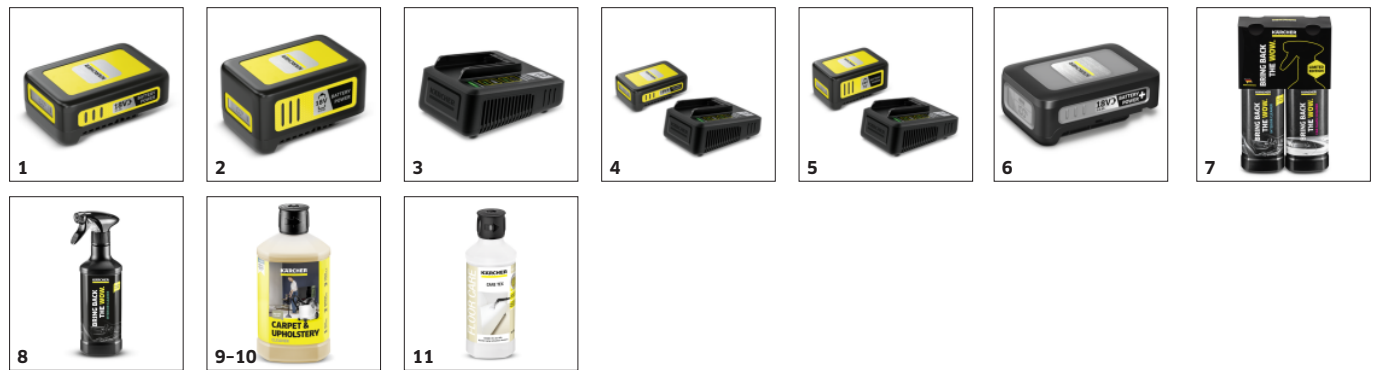

ACCESSOIRES POUR SE 3-18 COMPACT HOME

1.081-506.0

		Référence	Descriptif	
BATTERIES				
Battery Power 18/25	1	2.445-034.0	Batterie interchangeable Kärcher Battery Power 18 V/2,5 Ah avec technologie temps réel innovante à affichage LCD pour l'affichage de l'état de la batterie. Utilisable dans tous les appareils de la plateforme de batterie Kärcher 18 V.	☐
Battery Power 18/50	2	2.445-035.0	Batterie interchangeable Kärcher Battery Power 18 V/5,0 Ah avec technologie temps réel innovante à affichage LCD pour l'affichage de l'état de la batterie. Utilisable dans tous les appareils de la plateforme de batterie Kärcher 18 V.	☐
CHARGEURS				
Chargeur rapide Battery Power 18 V	3	2.445-032.0	Le chargeur rapide permet de recharger à 80 % la batterie interchangeable Kärcher Battery Power 18 V/2,5 Ah en seulement quarante-quatre minutes et convient pour toutes les batteries de la plateforme de batterie Kärcher 18 V.	☐
KIT DE DÉMARRAGE BATTERIE ET CHARGEUR				
Démarréur kit Battery Power 18/25	4	2.445-062.0	Kit de démarrage Battery Power 18/25 avec batterie interchangeable Battery Power 18 V/2,5 Ah à technologie temps réel innovante et chargeur rapide 18 V. Pour tous les appareils de la plateforme de batterie Kärcher 18 V.	☐
Démarréur kit Battery Power 18/50	5	2.445-063.0	Inclut une batterie interchangeable Kärcher Battery Power 18 V/5,0 Ah et un chargeur rapide 18 V : le kit de démarrage Battery Power 18/50 utilisable pour tous les appareils de la plateforme de batterie Kärcher 18 V.	☐
BATTERIES				
Battery Power+ 18/30	6	2.445-042.0	Avec technologie temps réel via un affichage LCD : la batterie lithium-ion Battery Power+ 18 volts surpuissante. Capacité de 3,0 Ah assurant une grande autonomie. Avec surveillance de la tension et protection IPX5.	☐
NETTOYER UN VÉHICULE				
Nettoyant pour vitres de voiture RM 650 + nettoyant spécial habitacle RM 651	7	6.296-168.0	Une équipe de rêve au service du nettoyage des voitures : le nettoyant pour vitres de voiture RM 650, qui assure un résultat sans traces, se combine parfaitement avec le nettoyant spécial habitacle RM 651, gage d'une propreté rafraîchissante dans l'habitacle.	☐
Détergent pour habitacle RM 651	8	6.296-106.0	Pour une propreté rafraîchissante dans l'habitacle et des odeurs neutralisées : du tableau de bord jusqu'aux joints en caoutchouc, de l'afficheur jusqu'aux tissus et similicuir. À effet antistatique et neutralisation efficace des odeurs.	☐
NETTOYER UN TAPIS OU DE LA MOQUETTE				
Nettoyant pour moquettes RM 519	9	6.295-771.0	Détergent liquide avec formule à séchage rapide pour nettoyage d'appoint. Convient aux moquettes, tapis, tissus d'ameublement, sièges auto etc.	☐
Carpet cleaner RM 519	10	6.296-031.0		☐
CARPET UND UPHOLSTERY CARE				
Imprégnateur de textile Care Tex RM 762	11	6.295-769.0	Protection haute efficacité à longue durée d'action pour tous les revêtements textiles. Pour revêtir moquettes, tissus d'ameublement et sièges auto d'une pellicule de protection anti-salissure qui évite la redéposition. Ainsi, la saleté peut être aspirée plus facilement et plus en profondeur.	☐