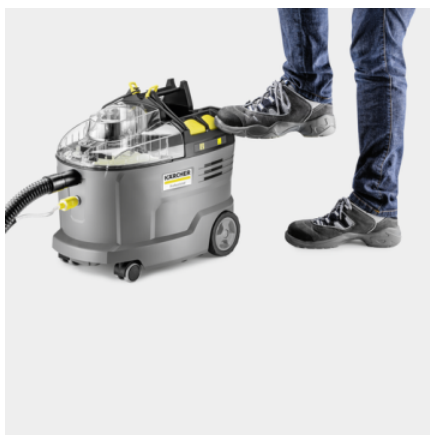

Design durable et robuste de l'appareil

- Longue durée de vie garantissant une rentabilité élevée.
- Pompe à membrane robuste et résistante.
- Deux grands boutons pour un actionnement confortable à la main ou au pied.