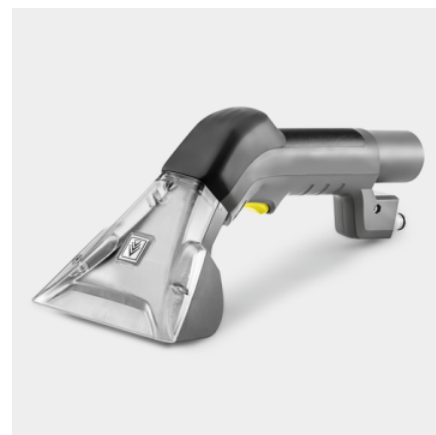

Made in Europe

BATTERIE
NON INCLUSE

Référence

1.101-700.0

- Rayon d'action illimité grâce aux puissantes batteries
- Suceur fauteuil ergonomique et ultra court
- Extrêmement robuste, facile à utiliser !

Caractéristiques techniques

■ Standard.

Puissante batterie Battery Power+ 36 V

- Liberté de mouvement sans fil.
- Technologie temps réel à afficheur LCD pour la batterie : autonomie restante, durée de charge restante et capacité de la batterie.
- Compatible avec tous les appareils de la plateforme de batterie Kärcher Battery Power+ 36 V.

Suceur fauteuil ergonomique et ultra court

- Optimal pour les lieux d'utilisation très exigus (par ex. habitacle).
- Forme ergonomique.
- Poignée et toucher agréables.

ACCESSOIRES POUR PUZZI 9/1 BP

1.101-700.0