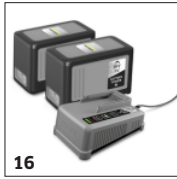

ACCESSOIRES POUR PUZZI 9/1 BP 1.101-700.0

15

16

17

		Référence	Descriptif	
CHARGEURS				
Chargeur rapide Battery Power+ 36/60	15	2.445-045.0	Charger toutes les batteries lithium-ion Kärcher Battery Power et Kärcher Battery Power 36 V avec un courant de charge de 6 A au maximum : grâce au chargeur rapide avec indicateur d'état de fonctionnement à LED. Fixation facile au mur.	☐
KIT DE DÉMARRAGE				
Démarrreur kit Battery Power+ 36/75	16	2.445-070.0	Kit de démarrage Battery Power+ 36/75 avec 2 batteries 36 V/7,5 Ah et chargeur rapide 36 volts pour les appareils des nos plateformes de batterie Kärcher Battery Power et Kärcher Battery Power+ 36 V.	☐
Démarrreur kit Battery Power+ 36/60	17	2.445-071.0	Kit de démarrage Kärcher Battery Power+ 36/60 pour tous les appareils de la plateforme de batterie Kärcher Battery Power+ 36 V. Fourniture : 2 batteries 36 V/6,0 Ah et le chargeur rapide 36 volts correspondant.	☐

■ Standard. □ Accessoires optionnels.