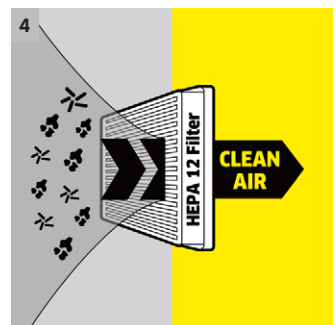

VC 2 (jaune)

VC 2, aspirateur traineau avec sac très efficace, élimine de grandes quantités de saleté. Convivial et simple à ranger.

1 Système de sac filtrant pratique

- Facile à mettre en œuvre.
- Pas de contact avec la saleté

2 Rangement pour les accessoires

- Les accessoires se rangent de manière pratique dans l'appareil
- Cela signifie que les buses sont toujours à portée de main.

3 Suceur de sol amovible

- Possibilité d'ajout d'autres accessoires pour le nettoyage adéquat d'autres zones de la maison.

4 Filtre hygiénique HEPA

- Filtration efficace des particules les plus fines, telles que le pollen et autres particules allergènes.
- L'air qui sort de l'aspirateur est propre, pour un environnement de vie sain.