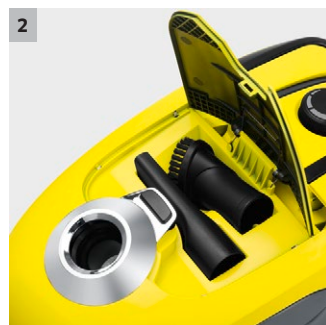

VC 2 (jaune)

VC 2, aspirateur traineau avec sac très efficace, élimine de grandes quantités de saleté. Convivial et simple à ranger.

1 Système de sac filtrant pratique

- Facile à mettre en œuvre.
- Pas de contact avec la saleté

2 Rangement pour les accessoires

- Les accessoires se rangent de manière pratique dans l'appareil
- Cela signifie que les buses sont toujours à portée de main.

3 Suceur de sol amovible

- Possibilité d'ajout d'autres accessoires pour le nettoyage adéquat d'autres zones de la maison.

4 Filtre hygiénique HEPA

- Filtration efficace des particules les plus fines, telles que le pollen et autres particules allergènes.
- L'air qui sort de l'aspirateur est propre, pour un environnement de vie sain.

Équipement

Flexible d'aspiration	m	1,5 / Avec poignée incurvée
Tube télescopique		■
Suceur sol combiné commutable		■
Filtre HEPA 12 (EN 1822:1998)		■
Enrouleur de câble automatique		■
Position parking pratique		■
Suceur fentes		■
Suceur sol		■
Brosse plumeau		■
Accessoire sur le tube d'aspiration		■
■ Standard.		