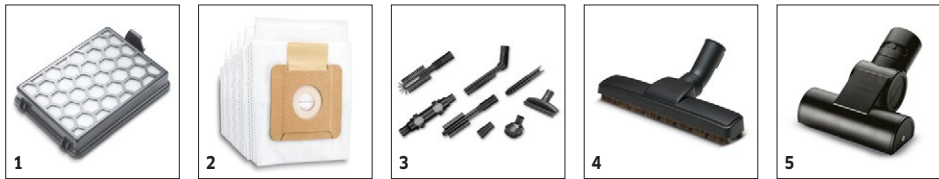

VC 2 (JAUNE) 1.198-105.0

KÄRCHER

		Référence	Quantité			Prix	Descriptif	
Filtre								
Filtre hygiénique HEPA	1	2.863-237.0	1 pièce(s)				Le filtre HEPA hygiénique (EN 1822:1998) pour les aspirateurs Kärcher VC 2 permet une filtration sûre et fiable des poussières les plus fines, comme les pollen et les particules causant de l'allergie. Idéal pour les personnes souffrant d'allergie.	■
Sac filtrant non tissé	2	2.863-236.0	5 pièce(s)				Sac feutre membrane avec système de verrouillage pratique pour un enlèvement hygiénique sans entrer en contact avec la salissure. Convient aux aspirateurs Kärcher VC 2.	■
Sets d'accessoires								
Kit de nettoyage VC	3	2.863-255.0					Le kit de nettoyage VC complet étend les applications des aspirateurs Kärcher VC 2 et VC 3. Le nettoyage est encore plus simple et travailler devient un plaisir.	□
Suceurs								
Brosse parquet	4	2.863-260.0	1 pièce(s)				Brosse parquet Kärcher à poils souples pour nettoyer en douceur les parquets et autres sols durs fragiles.	□
Turbobrosse pour meubles	5	2.903-001.0	1 pièce(s)				Buse avec brosse rotative à entraînement par air. Nettoie les capitonnages, fauteuils, canapés, coussins, lits, etc. et élimine en un tour de main les poils d'animaux, les miettes, même dans la voiture.	□

■ Standard. □ Accessoires optionnels.