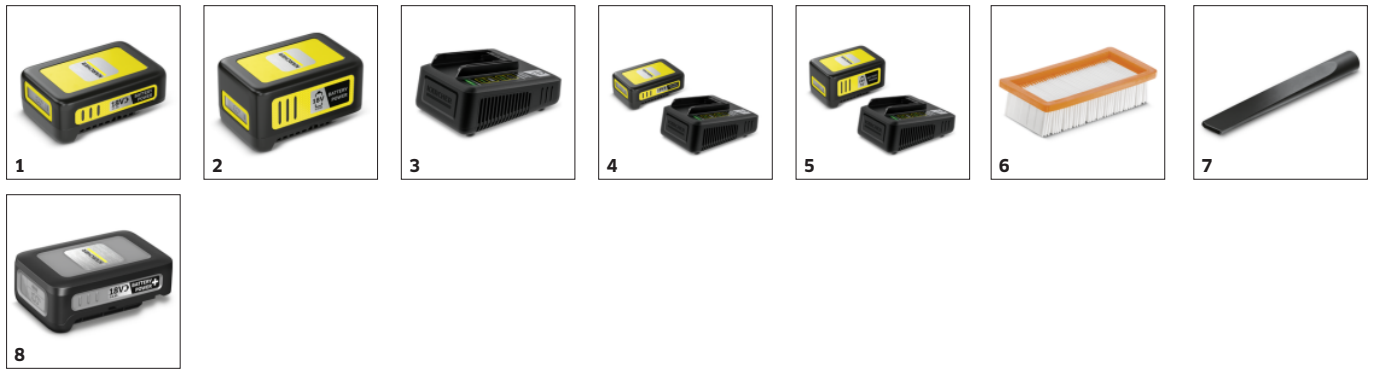

ACCESSOIRES POUR AD 2 BATTERY SET 1.348-301.0

		Référence	Descriptif	
BATTERIES				
Battery Power 18/25	1	2.445-034.0	Batterie interchangeable Kärcher Battery Power 18 V/2,5 Ah avec technologie temps réel innovante à afficheur LCD pour l'affichage de l'état de la batterie. Utilisable dans tous les appareils de la plateforme de batterie Kärcher 18 V.	■
Battery Power 18/50	2	2.445-035.0	Batterie interchangeable Kärcher Battery Power 18 V/5,0 Ah avec technologie temps réel innovante à afficheur LCD pour l'affichage de l'état de la batterie. Utilisable dans tous les appareils de la plateforme de batterie Kärcher 18 V.	□
CHARGEURS				
Chargeur rapide Battery Power 18 V	3	2.445-032.0	Le chargeur rapide permet de recharger à 80 % la batterie interchangeable Kärcher Battery Power 18 V/2,5 Ah en seulement quarante-quatre minutes et convient pour toutes les batteries de la plateforme de batterie Kärcher 18 V.	□
KIT DE DÉMARRAGE BATTERIE ET CHARGEUR				
Démarrageur kit Battery Power 18/25	4	2.445-062.0	Kit de démarrage Battery Power 18/25 avec batterie interchangeable Battery Power 18 V/2,5 Ah à technologie temps réel innovante et chargeur rapide 18 V. Pour tous les appareils de la plateforme de batterie Kärcher 18 V.	□
Démarrageur kit Battery Power 18/50	5	2.445-063.0	Inclut une batterie interchangeable Kärcher Battery Power 18 V/5,0 Ah et un chargeur rapide 18 V : le kit de démarrage Battery Power 18/50 utilisable pour tous les appareils de la plateforme de batterie Kärcher 18 V.	□
ASPIRATEURS				
Filtre				
Filtre plissé plat KFI 7420	6	6.415-953.0	Filtre plissé plat robuste, spécialement conçu pour l'aspirateur cendres et poussières. Pour une puissance d'aspiration prolongée.	■
Suceurs				
Suceur pour fentes extra long	7	2.863-307.0	Suceur pour fentes extra long (350 mm) en matériau ignifuge pour aspirer les cendres froides. Compatible avec tous les aspirateurs cendres et poussières Kärcher du segment Home & Garden.	□
BATTERIES				
Battery Power+ 18/30	8	2.445-042.0	Avec technologie temps réel via un afficheur LCD : la batterie lithium-ion Battery Power+ 18 volts surpuissante. Capacité de 3,0 Ah assurant une grande autonomie. Avec surveillance de la tension et protection IPX5.	□

■ Standard. □ Accessoires optionnels. ○ Détergents.