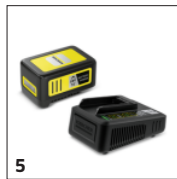

ACCESSOIRES POUR HGE 18-45 BATTERY SET 1.444-231.0

		Référence	Descriptif	
BATTERIES				
Battery Power 18/25	1	2.445-034.0	Batterie interchangeable Kärcher Battery Power 18 V/2,5 Ah avec technologie temps réel innovante à afficheur LCD pour l'affichage de l'état de la batterie. Utilisable dans tous les appareils de la plateforme de batterie Kärcher 18 V.	■
Battery Power 18/50	2	2.445-035.0	Batterie interchangeable Kärcher Battery Power 18 V/5,0 Ah avec technologie temps réel innovante à afficheur LCD pour l'affichage de l'état de la batterie. Utilisable dans tous les appareils de la plateforme de batterie Kärcher 18 V.	□
CHARGEURS				
Chargeur rapide Battery Power 18 V	3	2.445-032.0	Le chargeur rapide permet de recharger à 80 % la batterie interchangeable Kärcher Battery Power 18 V/2,5 Ah en seulement quarante-quatre minutes et convient pour toutes les batteries de la plateforme de batterie Kärcher 18 V.	□
KIT DE DÉMARRAGE BATTERIE ET CHARGEUR				
Démarreur kit Battery Power 18/25	4	2.445-062.0	Kit de démarrage Battery Power 18/25 avec batterie interchangeable Battery Power 18 V/2,5 Ah à technologie temps réel innovante et chargeur rapide 18 V. Pour tous les appareils de la plateforme de batterie Kärcher 18 V.	□
Démarreur kit Battery Power 18/50	5	2.445-063.0	Inclut une batterie interchangeable Kärcher Battery Power 18 V/5,0 Ah et un chargeur rapide 18 V : le kit de démarrage Battery Power 18/50 utilisable pour tous les appareils de la plateforme de batterie Kärcher 18 V.	□
BATTERIES				
Battery Power+ 18/30	6	2.445-042.0	Avec technologie temps réel via un afficheur LCD : la batterie lithium-ion Battery Power+ 18 volts surpuissante. Capacité de 3,0 Ah assurant une grande autonomie. Avec surveillance de la tension et protection IPX5.	□

■ Standard. □ Accessoires optionnels. ○ Détergents.