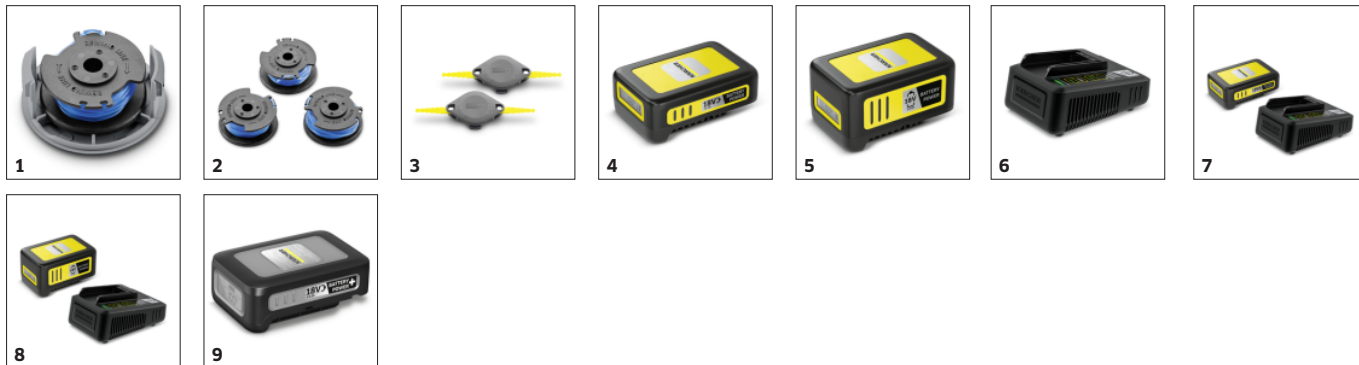

ACCESSOIRES POUR LTR 18-30 BATTERY

1.444-310.0

		Référence	Descriptif	
COUPE-BORDURE				
Bobine de fil pour LTR 18 Battery	1	2.444-014.0	La bobine de fil avec couvercle pratique et fil de coupe torsadé assure de bons résultats dans les endroits difficiles d'accès. Elle est compatible avec tous les coupe-bordures Battery Power 18 V Kärcher.	■
Pack de trois bobines de fil LTR 18 Battery	2	2.444-016.0	Le pack de trois bobines de fil avec fil de coupe torsadé assure une coupe nette dans les endroits difficiles d'accès. Les bobines sont compatibles avec tous les coupe-bordures Battery Power 18 V Kärcher.	□
Couteau de débroussaillage double LTR Battery	3	2.444-022.0	Dans certaines zones difficiles d'accès du jardin, la végétation prolifère ? Rien ne résiste à ce couteau de débroussaillage à double lame, compatible avec tous les coupe-bordures de la gamme Kärcher Battery Power 18 ou 36 V.	□
BATTERIES				
Battery Power 18/25	4	2.445-034.0	Batterie interchangeable Kärcher Battery Power 18 V/2,5 Ah avec technologie temps réel innovante à afficheur LCD pour l'affichage de l'état de la batterie. Utilisable dans tous les appareils de la plateforme de batterie Kärcher 18 V.	□
Battery Power 18/50	5	2.445-035.0	Batterie interchangeable Kärcher Battery Power 18 V/5,0 Ah avec technologie temps réel innovante à afficheur LCD pour l'affichage de l'état de la batterie. Utilisable dans tous les appareils de la plateforme de batterie Kärcher 18 V.	□
CHARGEURS				
Chargeur rapide Battery Power 18 V	6	2.445-032.0	Le chargeur rapide permet de recharger à 80 % la batterie interchangeable Kärcher Battery Power 18 V/2,5 Ah en seulement quarante-quatre minutes et convient pour toutes les batteries de la plateforme de batterie Kärcher 18 V.	□
KIT DE DÉMARRAGE BATTERIE ET CHARGEUR				
Démarréur kit Battery Power 18/25	7	2.445-062.0	Kit de démarrage Battery Power 18/25 avec batterie interchangeable Battery Power 18 V/2,5 Ah à technologie temps réel innovante et chargeur rapide 18 V. Pour tous les appareils de la plateforme de batterie Kärcher 18 V.	□
Démarréur kit Battery Power 18/50	8	2.445-063.0	Inclut une batterie interchangeable Kärcher Battery Power 18 V/5,0 Ah et un chargeur rapide 18 V : le kit de démarrage Battery Power 18/50 utilisable pour tous les appareils de la plateforme de batterie Kärcher 18 V.	□
BATTERIES				
Battery Power+ 18/30	9	2.445-042.0	Avec technologie temps réel via un afficheur LCD : la batterie lithium-ion Battery Power+ 18 volts surpuissante. Capacité de 3,0 Ah assurant une grande autonomie. Avec surveillance de la tension et protection IPX5.	□

■ Standard. □ Accessoires optionnels. ○ Détergents.