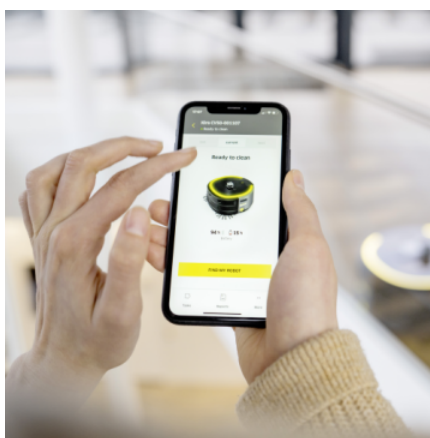

KIRA CV 50

Le robot aspirateur autonome KIRA CV 50 soulage les équipes de nettoyage en prenant en charge l'aspiration des sols très chronophage tandis que le personnel qualifié s'occupe en parallèle de tâches plus complexes.

Référence

1.454-500.0

- Petite hauteur de passage de 32 cm
- Poignée de transport ergonomique et extensible

Caractéristiques techniques

Code EAN		4054278988542
Plateforme de batteries		Plateforme de batterie 36 V
Type de courant	V	36
Dépression	kPa	19,3
Débit d'air	l/s	16
Niveau de pression acoustique	dB/A	57
Rendement surfacique théorique, autonome	m ² /h	525
Rendement surfacique	m ² /h	525
Autonomie en mode normal (2 batteries)	min	140
Autonomie en mode ECO! (2 batteries)	min	210
Largeur d'aspiration	mm	350
Puissance	W	230
Franchissement de déclivités	%	6
Contenance du réservoir	l	4,5
Vitesse autonome	km/h	1,5
Largeur de passage	mm	650
Hauteur de passage	mm	320
Nombre de batteries requises	pièce(s)	2
Durée de charge de la batterie avec le chargeur rapide	min / h	58 / 81
80 %/100 %		
Raccordement secteur chargeur	V / Hz	100 - 240 / 50 - 60
Poids sans accessoires	kg	15,1

Application KIRA Robots

- Une transparence totale grâce à l'application KIRA Robots avec gestion de flotte, état en temps réel, rapport de nettoyage détaillé et bien plus encore.
- Création et édition faciles de cartes de nettoyage et du planning d'intervention.
- Parfaitement connecté grâce à l'intégration de la téléphonie mobile 4G/LTE ou de la connexion Wi-Fi.