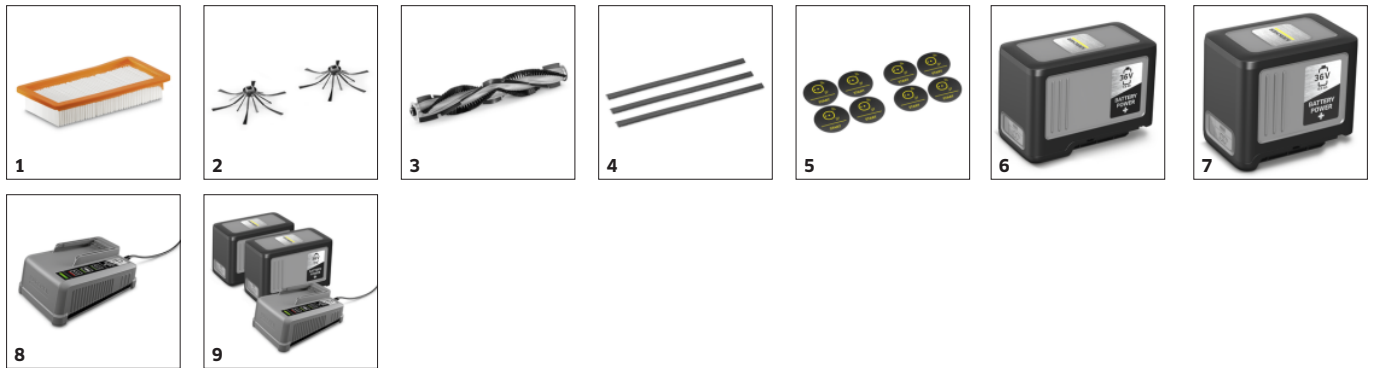

ACCESSOIRES POUR KIRA CV 50

1.454-500.0

		Référence	Descriptif	
ASPIRATEURS				
Filtre				
Filtre EPA	1	6.414-631.0	Filtre EPA lavable pour l'injecteur-extracteur DS 6, l'autolaveuse aspirante BR 45/22 et le robot aspirateur KIRA CV 50. Retient les particules de poussière infimes et les allergènes présents dans l'air humide condensé.	■
ACCESSOIRES POUR ASPIRO-BROSSEUR POUR MOQUETTES				
Brosses latérales KIRA CV 50	2	2.889-428.0	Kit composé de 2 brosses latérales pour le robot aspirateur KIRA CV 50.	■
Brosse-rouleau KIRA CV 50	3	2.889-429.0	Brosse-rouleau, universelle, pour KIRA CV 50 (350 mm).	■
Bord de balayage KIRA CV 50	4	2.889-430.0	Bord de balayage en caoutchouc pour le recouvrement de la brosse du KIRA CV 50.	■
Marquage de départ KIRA CV 50	5	2.889-431.0	Marquages de départ à coller au mur pour le robot aspirateur KIRA CV 50.	■
BATTERIES				
Battery Power+ 36/75	6	2.445-043.0	Une capacité de 7,5 Ah garantit une autonomie élevée aux batteries lithium-ion Battery Power+ 36 volts. Très puissantes, avec technologie temps réel via afficheur LCD et protection contre les surintensités.	□
Battery Power+ 36/60	7	2.042-022.0	Batterie lithium-ion Battery Power+ 36 volts surpuissante d'une capacité de 6,0 Ah assurant une grande autonomie. Avec technologie temps réel innovante via afficheur LCD et surveillance de la tension.	□
CHARGEURS				
Chargeur rapide Battery Power+ 36/60	8	2.445-045.0	Charger toutes les batteries lithium-ion Kärcher Battery Power et Kärcher Battery Power 36 V avec un courant de charge de 6 A au maximum : grâce au chargeur rapide avec indicateur d'état de fonctionnement à LED. Fixation facile au mur.	□
KIT DE DÉMARRAGE				
Démarrageur kit Battery Power+ 36/75	9	2.445-070.0	Kit de démarrage Battery Power+ 36/75 avec 2 batteries 36 V/7,5 Ah et chargeur rapide 36 volts pour les appareils des nos plateformes de batterie Kärcher Battery Power et Kärcher Battery Power+ 36 V.	□

■ Standard. □ Accessoires optionnels.