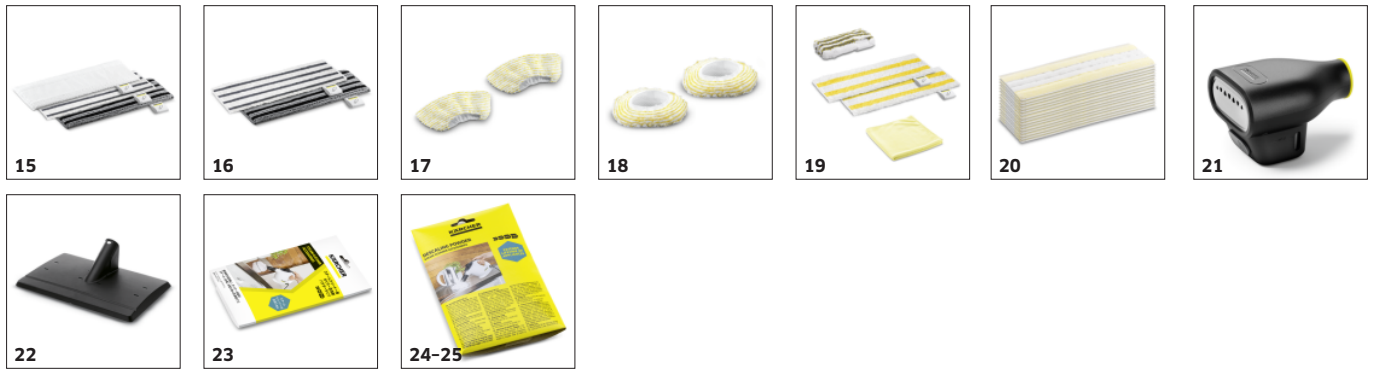

ACCESSOIRES POUR SC 5 DELUXE SIGNATURE LINE 1.513-491.0

		Référence	Descriptif	
NETTOYEUR VAPEUR - ASPIRATEUR VAPEUR - TABLE DE REPASSAGE				
Jeux de lingettes				
Kit de serpillière polyvalente EasyFix	15	2.863-341.0	Le jeu de lingettes de sol polyvalentes EasyFix : parfait pour tous les types de saleté et de sol, des sols vitrifiés délicats jusqu'à la saleté tenace sur le carrelage.	☐
Power floor cloth set EasyFix	16	2.863-342.0	Deux lingettes de sol pour un nettoyage en profondeur et hygiénique des sols durs résistants présentant des salissures modérées voire tenaces.	☐
Set de bonnettes pour suceur à main	17	2.863-344.0	Set incluant deux bonnettes pour suceur à main. Les bonnettes sont composées de microfibres haute qualité, pour une dissolution et une absorption optimales de la saleté.	☐
Grande brosse ronde - Set de bonnettes	18	2.863-345.0	2 bonnettes pour la grande brosse ronde en microfibres de qualité supérieure pour une meilleure élimination des saletés et des résultats impeccables.	☐
Starter cloth set	19	2.863-346.0	Le jeu de lingettes de démarrage haut de gamme pour le nettoyage à la vapeur inclut 2 lingettes de sol universelles, une bonnette abrasive pour le suceur à main et un chiffon de lustrage.	☐
Jeu de lingettes jetables EasyFix	20	2.863-299.0	Jeu de 15 lingettes jetables pour buse pour sol EasyFix, pour un nettoyage rapide et hygiénique des surfaces dures. Fixation simple grâce aux bandes velcro de couleur jaune.	☐
autre				
Défroisseur vapeur	21	2.863-332.0	Le défroisseur vapeur est un accessoire de steamer, adapté à tous les nettoyeurs vapeur Kärcher. Défroisse efficacement les plis des vêtements à la vapeur. Convient également très bien pour rafraîchir les textiles.	☐
Décolleuse papier peint	22	2.863-062.0	Pour décoller facilement les papiers peints et les résidus de colle à la vapeur.	☐
STICKS DE DÉTARTRAGE				
NOCH NICHT GEPFLEGT ^^^^>	23	6.295-982.0	Détartre efficacement les nettoyeurs vapeur et autres appareils à eau chaude comme par exemple le chauffe-eau ou la machine à café, pour une durée de vie accrue et une consommation électrique réduite.	☐
Détartrant poudre RM 511 (6x17 g)	24	6.295-987.0		☐
RM 511 6x17g Descaling powder EU	25	6.296-193.0		☐

☐ Accessoires optionnels.   ☐ Détergents.