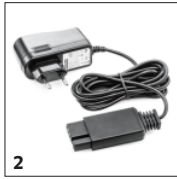

ACCESSOIRES POUR EB 30/1

1.545-126.0

		Référence	Descriptif	
BATTERIES				
Batterie avec cellules li-ion 7,2 V/ 2,5 Ah	1	6.654-328.0	Batterie avec cellules li-ion (7,2 V/2,5 Ah) pour balai électrique Kärcher EB 30/1.	■
CHARGEURS				
Chargeur rapide BC 1/1.8	2	6.645-915.0	Chargeur rapide BC 1/1.8 à utiliser avec le balai électrique EB 30/1 de Kärcher. Recharge complètement la batterie lithium-ion de l'appareil en 90 minutes.	■

■ Standard. □ Accessoires optionnels.