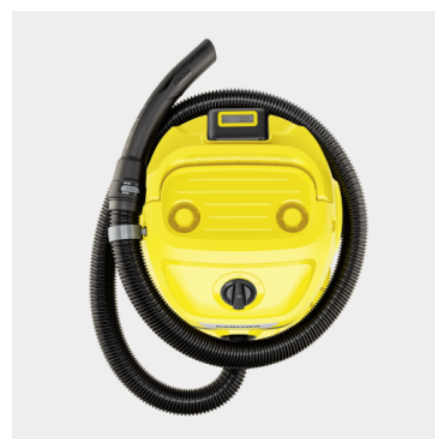

Rangement de flexible sur la tête de l'appareil

- Rangement peu encombrant du flexible d'aspiration, qui se suspend à la tête de l'aspirateur.
- Fixation intuitive, convenant aux droitiers comme aux gauchers.