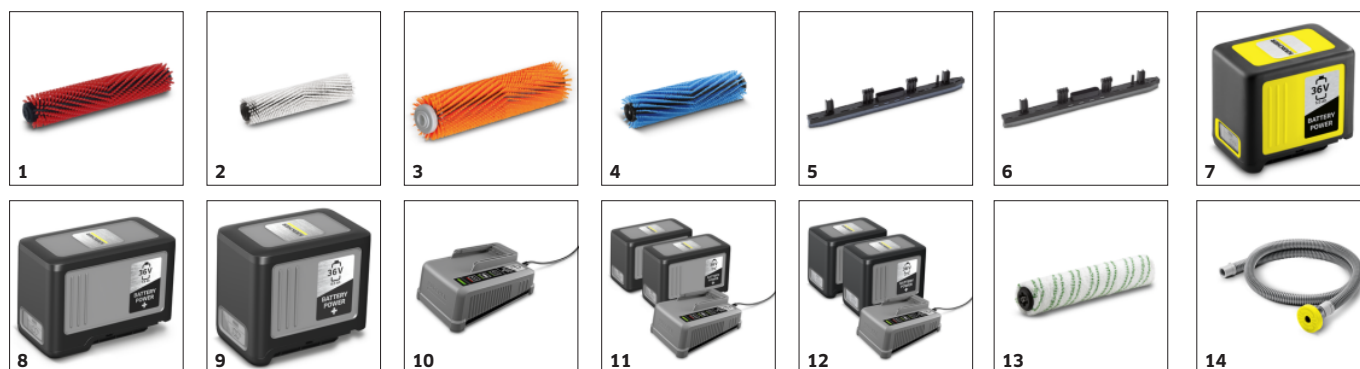

BR 30/4 C BP

D'un poids de seulement 14 kg et aux dimensions compactes, notre aspiro-laveuse BR 30/4 C Bp, fonctionnant sur batterie, assure des sols immédiatement secs et antiglissants.

Made in Europe

BATTERIE
NON INCLUSE

Équipement

Variante	Batterie et chargeur non inclus
Roues de transport	■
Système à deux réservoirs	■
Brosse-rouleau	■
2 suceurs droits	■
■ Standard.	

Brosse-rouleau à grande vitesse

- 10 fois plus de pression par rapport à un nettoyage manuel.
- Brosse-rouleau pour nettoyer les surfaces structurées et les joints.
- Rotation du rouleau provoque un effet de traction pour faciliter le nettoyage.

Séchage rapide

- Raclette en caoutchouc souple pour éliminer l'humidité - en avant et en arrière
- Pour un nettoyage en profondeur, l'aspiration peut être désactivée par l'intermédiaire d'une pédale.

ACCESSOIRES POUR BR 30/4 C BP 1.783-234.0