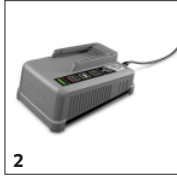

ACCESSOIRES POUR BATTERY POWER+ 36/60
2.042-022.0

		Référence	Descriptif	
CHARGEURS				
Chargeur universel Battery Power+ 18-36	1	2.445-054.0	Chargeur universel Battery Power+ avec indicateur d'état de fonctionnement à LED pour charger toutes les batteries lithium-ion Kärcher Battery Power et Kärcher Battery Power+ 18 et 36 V. Peut se fixer au mur.	☐
Chargeur rapide Battery Power+ 36/60	2	2.445-045.0	Charger toutes les batteries lithium-ion Kärcher Battery Power et Kärcher Battery Power 36 V avec un courant de charge de 6 A au maximum : grâce au chargeur rapide avec indicateur d'état de fonctionnement à LED. Fixation facile au mur.	☐

■ Standard. ☐ Accessoires optionnels. ☐ Détergents.