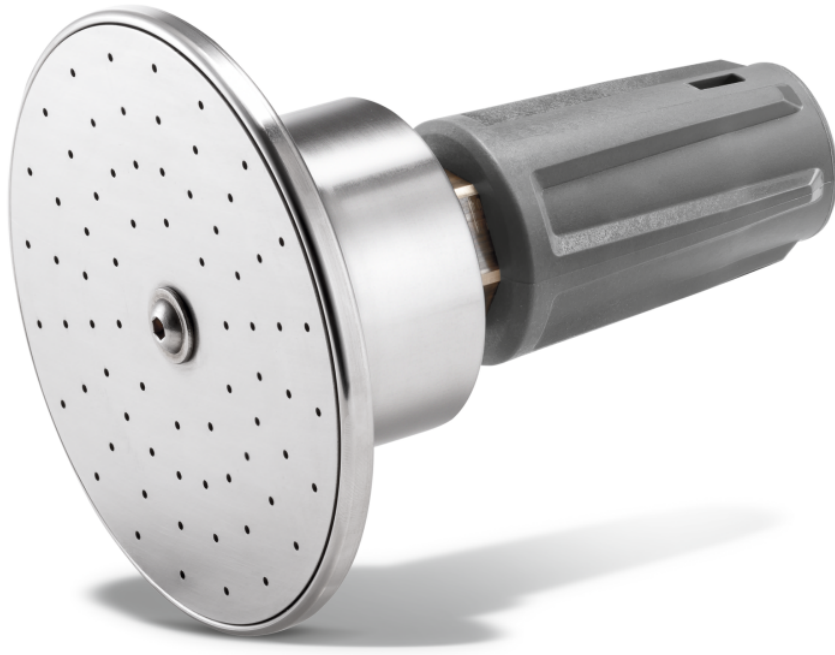

WR 10

Associée à un nettoyeur haute pression à eau chaude, notre lance de désherbage WR 10 permet un désherbage à la fois rapide et en profondeur. Avec tête de pulvérisation de 10 cm et adaptateur de buse.

Référence

2.114-016.0

Caractéristiques techniques

Code EAN		4054278491202
Filetage des raccords		EASY!Lock
Poids	kg	0,3
Poids avec emballage	kg	0,8

Désherbage efficace grâce à la combinaison optimale d'une lance de désherbage et d'un nettoyeur haute pression à eau chaude

- Adaptateur de buse intégré pour un débit d'eau adapté sur chaque nettoyeur haute pression à eau chaude Kärcher.
- La technologie moderne de brûleur Kärcher assure une température d'eau optimale pour l'élimination des mauvaises herbes (jusqu'à 98 °C).

Lance de désherbage compacte et légère

- Le format compact permet de travailler même dans les endroits exigus.
- Le faible poids accroît le confort d'utilisation et permet un travail de longue durée.

APPAREILS COMPATIBLES