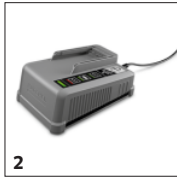

ACCESSOIRES POUR BATTERY POWER+ 36/75 2.445-043.0

		Référence	Descriptif	
CHARGEURS				
Chargeur universel Battery Power+ 18-36	1	2.445-054.0	Chargeur universel Battery Power+ avec indicateur d'état de fonctionnement à LED pour charger toutes les batteries lithium-ion Kärcher Battery Power et Kärcher Battery Power+ 18 et 36 V. Peut se fixer au mur.	☐
Chargeur rapide Battery Power+ 36/60	2	2.445-045.0	Charger toutes les batteries lithium-ion Kärcher Battery Power et Kärcher Battery Power 36 V avec un courant de charge de 6 A au maximum : grâce au chargeur rapide avec indicateur d'état de fonctionnement à LED. Fixation facile au mur.	☐

■ Standard. □ Accessoires optionnels.