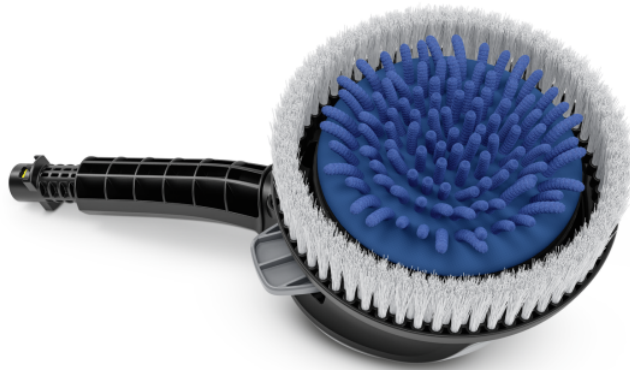

## BROSSE DE LAVAGE ROTATIVE WB 130 CAR & BIKE

Pour un nettoyage en douceur des véhicules et des motos : la brosse de lavage rotative associée à l'embout amovible innovant Car & Bike en microfibres souples. Lavable en machine à 60 °C.

## Tête de brossage rotative

- Action de nettoyage douce et efficace

## Changement d'embout par levier de déverrouillage

- Changement d'embout rapide et facile, sans contact avec la saleté.
- Vos mains restent toujours propres.
- Choisissez l'embout adapté en fonction du domaine d'utilisation.

## Embout microfibres innovant avec fixation autoagrippante, amovible et lavable

- Lavage en machine à 60 °C max.
- L'embout est à nouveau prêt à l'emploi en un clin d'œil et sans grand effort.

**APPAREILS COMPATIBLES**