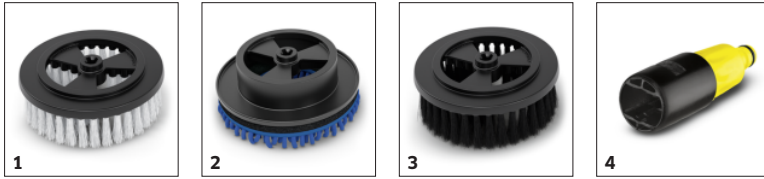

ACCESSOIRES POUR BROSSE DE LAVAGE ROTATIVE WB 130 CAR & BIKE 2.644-287.0

		Référence	Descriptif	
BROSSES				
Embout amovible Universal pour WB 130	1	2.644-289.0	Idéal pour le nettoyage de toutes les surfaces lisses comme les surfaces peintes, le verre ou le plastique : l'embout amovible Universal pour la brosse de lavage rotative WB 130.	☐
Embout amovible Car & Bike pour WB 130	2	2.644-290.0	Pour un nettoyage parfait des véhicules et des motos : l'embout amovible Car & Bike en microfibres pour la brosse de lavage rotative WB 130.	☐
Embout amovible Home & Garden pour WB 130	3	2.644-291.0	Pour un nettoyage en profondeur des surfaces résistantes autour de la maison : l'embout amovible Home & Garden pour la brosse de lavage rotative WB 130.	☐
Adaptateur pour tuyau d'arrosage	4	2.640-732.0	Adaptateur pour tuyau d'arrosage : permet de raccorder directement toutes les brosses Kärcher aux tuyaux d'arrosage avec système de raccord rapide.	☐

☐ Accessoires optionnels.