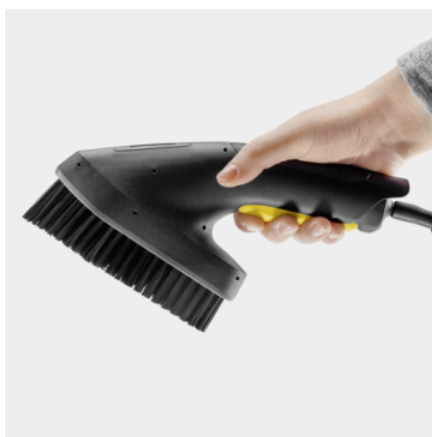

BROSSE DE NETTOYAGE

La brosse de nettoyage à usage polyvalent pour le nettoyage mobile élimine rapidement et en profondeur les salissures tenaces. Peut être montée directement sur le pistolet de nettoyage.

Référence

2.644-423.0

Caractéristiques techniques

Code EAN		4066529040411
Poids	kg	0,2
Poids avec emballage	kg	0,3
Dimensions (L × l × H)	mm	169 × 53 × 21

Poils solides et jet sous pression efficace

- Élimination puissante et en profondeur, même des saletés tenaces.
- La saleté est décollée et rincée directement dans la foulée.

Forme ergonomique avec profil antidérapant

- Offre un toucher agréable et une bonne prise en main pour un travail sécurisé et sans fatigue.
- Le faible poids permet un travail confortable.

Se monte sur le pistolet

- Utilisation à une main pour plus de flexibilité.

APPAREILS COMPATIBLES

- OC 3 *KNA
- OC 3
- OC 3 + Adventure
- OC 3 + Bike
- OC 3 + Pet **EU
- OC 3 **GB
- OC 3
- OC 3 + Bike Limited Edition
- OC 3 Plus Car
- OC 3 Plus Car *GB
- OC 3 Plus Car *JP
- OC 3 Plus Multipurpose Box *AE
- OC 3 Plus
- OC 3 Plus *GB