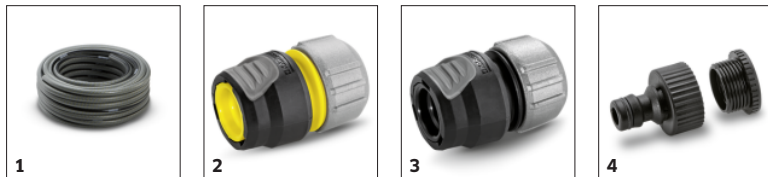

## ARROSEUR OSCILLANT OS 5.320 SV

Arroseur oscillant OS 5.320 SV avec largeur de jet réglable et protection anti-éclaboussures pour une orientation aisée. Pour surfaces moyennes à grandes, jusqu'à 320 m<sup>2</sup>. Débit d'eau réglable (de 0 à débit max.)

**Ajustement de la portée**

- Arrosage précis

**Anneau de suspension intégré dans la poignée**

- Pour un rangement/une suspension aisés.

**Largeur de jet réglable**

- Angles différents d'arrosage pour un arrosage direct

**APPAREILS COMPATIBLES**

- Raccord de flexible avec Aqua Stop 1/2", 5/8"
- Raccord de flexible filetage intérieur avec Aqua Stop

## ACCESSOIRES POUR ARROSEUR OSCILLANT OS 5.320 SV 2.645-135.0

	Référence	Descriptif	
<b>FLEXIBLES</b>			
Tuyau PrimoFlex Premium 1/2" 20 m	1 2.645-150.0	Tuyau d'arrosage PrimoFlex® Premium haute qualité (1/2"), 20 m. Armature double brevetée. Inoffensif pour la santé. Pression de cassure: 50 bars. Résiste aux températures de -20 à 65°C.	<input type="checkbox"/>
<b>SYSTÈMES DE RACCORDEMENT ET DE RANGEMENT DE FLEXIBLES</b>			
Raccord universel Premium	2 2.645-195.0	La nouvelle génération de raccords Kärcher est robuste et compatible avec tous les diamètres de tuyaux présents sur le marché (13mm, 15 mm et 19 mm). Grâce à 2 pattes internes, la fixation de l'accessoire est impeccable et résiste même si l'une des pattes casse.	<input type="checkbox"/>
Raccord universel Premium aquastop	3 2.645-196.0		<input type="checkbox"/>
Nez de robinets G3/4 + réduction G1/2	4 2.645-006.0	Kärcher propose un éventail complet d'accessoires pour raccorder, déconnecter et réparer votre système d'arrosage. Les raccords universels brevetés sont compatibles avec les 3 principaux diamètres de tuyaux présents sur le marché.	<input type="checkbox"/>