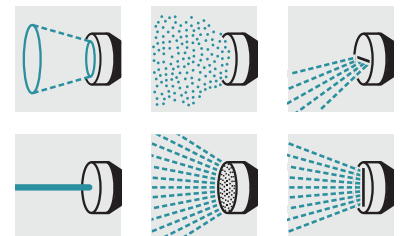

Lance d'arrosage télescopique Premium

La nouvelle lance d'arrosage Kärcher est idéale pour arroser vos fleurs sans les endommager. Sa conception et son design en font un outil indispensable qui s'adapte à toutes vos problématiques d'arrosage floral.

1 6 types de jets

- Pour un arrosage adapté aux besoins

2 Lance télescopique (70-105 cm)

- Pour toutes les applications

3 Réglage du débit et interrupteur ON/OFF

- Pour une manipulation facile et aisée

4 Tête d'arrosage orientable à 180°

Équipement

Jet conique	■
Jet de brumisation	■
Jet plat horizontal	■
Jet perlé	-
Jet crayon	■
Jet douche	■
Jet plat vertical	■

LANCE D'ARROSAGE TÉLESCOPIQUE PREMIUM 2.645-137.0

KÄRCHER

		Référence				Prix	Descriptif	
Flexibles								
Tuyau PrimoFlex Premium 1/2" 20 m	1	2.645-150.0					Tuyau d'arrosage PrimoFlex® Premium haute qualité (1/2"), 20 m. Armature double brevetée. Inoffensif pour la santé. Pression de cassure: 50 bars. Résiste aux températures de -20 à 65°C.	<input type="checkbox"/>
Systèmes de raccordement et de rangement de flexibles								
Raccord universel Premium	2	2.645-195.0					La nouvelle génération de raccords Kärcher est robuste et compatible avec tous les diamètres de tuyaux présents sur le marché (13mm, 15 mm et 19 mm). Grâce à 2 pattes internes, la fixation de l'accessoire est impeccable et résiste même si l'une des pattes casse.	<input type="checkbox"/>
Raccord universel Premium aqua-stop	3	2.645-196.0						<input type="checkbox"/>
Nez de robinets G3/4 + réduction G1/2	4	2.645-006.0					Kärcher propose un éventail complet d'accessoires pour raccorder, déconnecter et réparer votre système d'arrosage. Les raccords universels brevetés sont compatibles avec les 3 principaux diamètres de tuyaux présents sur le marché.	<input type="checkbox"/>