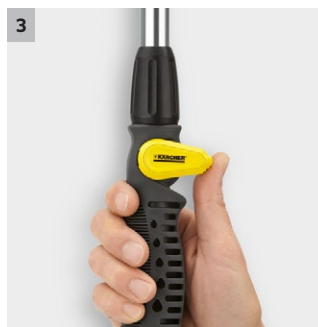

3 Réglage du débit et interrupteur ON/OFF

- Pour une manipulation facile et aisée