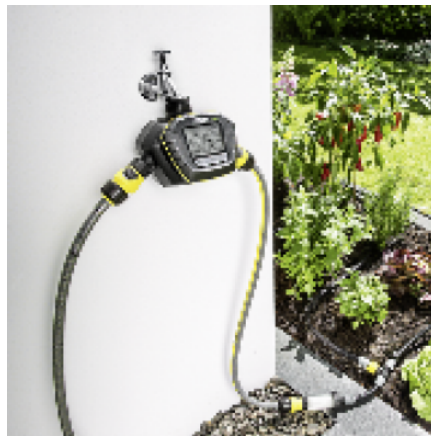

SENSOTIMER ST 6 DUO ECO!OGIC

Le programmeur d'arrosage intelligent SensoTimer ST 6 Duo ecologic tient compte des besoins en eau des plantes et les arrose en fonction du taux d'humidité avec l'aide de 2 capteurs radio séparés.

Contrôle du taux d'humidité

- Economie d'eau et arrosage à la base des plantes

2 sorties d'eau programmable

- Arrosage sur demande de deux microclimats différents

Marche/Arrêt automatique

- Arrosage ciblé

APPAREILS COMPATIBLES

- Filtre à particules
- Réducteur de pression avec filtre
- Tuyau Kärcher Rain System®
- Tuyau micro-poreux 25m
- Tuyau micro-poreux 10m
- Raccord 3 voies en T avec réglage du débit
- Raccords 2 voies
- Raccord fin de ligne
- Goutteur
- Collier réparateur
- Micro-asperseur
- Pic de fixation
- Kärcher Rain Box
- Set micro-asperseur
- Set de raccordement
- Set tuyau micro-poreux
- Kit d'arrosage pour jardinières

ACCESSOIRES POUR SENSOTIMER ST 6 DUO ECOLOGIC 2.645-214.0

		Référence	Descriptif	
FLEXIBLES				
Tuyau Performance Plus 1/2" - 20 m	1	2.645-318.0	Flexible et extrêmement résistant à la flexion grâce au tissu multicouche haut de gamme : le nouveau tuyau d'arrosage Performance Plus 1/2" d'une longueur de 20 m. Permet un débit d'eau constant.	<input type="checkbox"/>
SYSTÈMES DE RACCORDEMENT ET DE RANGEMENT DE FLEXIBLES				
Raccord universel Premium	2	2.645-195.0	La nouvelle génération de raccords Kärcher est robuste et compatible avec tous les diamètres de tuyaux présents sur le marché (13mm, 15 mm et 19 mm). Grâce à 2 pattes internes, la fixation de l'accessoire est impeccable et résiste même si l'une des pattes casse.	<input type="checkbox"/>
Raccord universel Premium aquastop	3	2.645-196.0		<input type="checkbox"/>
ARROSAGE AUTOMATIQUE				
Tampon de remplacement pour capteur Senso Timer	4	2.645-242.0	Tampon de rechange pour le capteur des SensoTimer™.	<input type="checkbox"/>