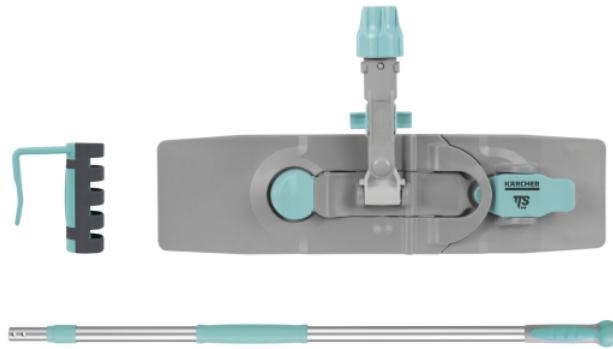

BALAI À PLAT ECO!

Balai à plat ECO! Comprend un support pour balai à plat et un manche télescopique ajustable. Le lot de serpillières microfibre dispose d'un système de fixation des housses pour un changement rapide des serpillières.

Référence 5.999-024.0

Caractéristiques techniques

Programme		STANDARD
Fixation des textiles		Housses
Largeur de travail	cm	40
Type de manche		Télescopique
Longueur de manche	mm	1840
Diamètre de manche	mm	23
Matériau		Aluminium / PP
Quantité	pièce(s)	1
Unité d'emballage	pièce(s)	1
Poids par produit	kg	0,9
Dimensions (L × l)	cm	184 × 40