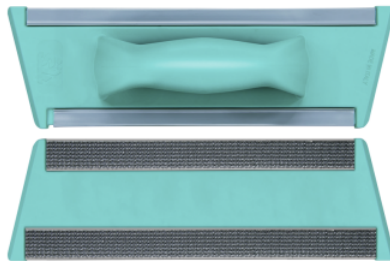

## SUPPORT AUTOAGRIPPANT 30 CM

Support conçu pour le nettoyage efficace des surfaces verticales et horizontales avec des housses en microfibre avec système de bandes autoagrippantes de 30 cm de longueur de Kärcher.

### Propriétés

- Système de bandes autoagrippantes pour une fixation rapide de la housse en microfibre
- La poignée ergonomique assure des opérations de nettoyage sans effort
- Forme trapézoïdale pour un nettoyage facile des coins et des bords
- La grande surface de contact accroît la productivité
- Utilisable avec toutes les housses en microfibres munies d'un système de bandes autoagrippantes et d'une longueur de 30 cm