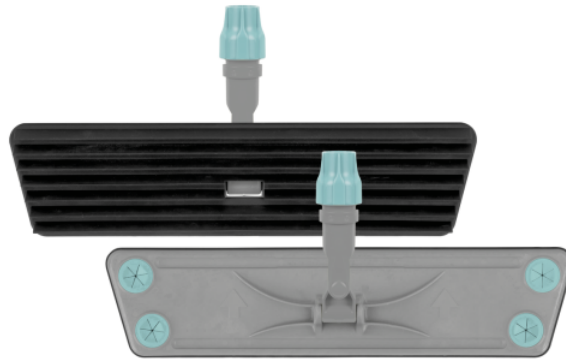

SUPPORT AVEC LÈVRES EN CAOUTCHOUC 60CM

Support stérilisable avec raclettes en caoutchouc (60 cm) et fermeture rapide. À utiliser avec des chiffons jetables liant la poussière pour le nettoyage à sec. Très facile à nettoyer.

Référence **6.999-152.0**

Caractéristiques techniques

Programme		ADVANCED
Type de textile		Textiles jetables
Largeur de travail	cm	60
Matériau		PP
Quantité	pièce(s)	1
Unité d'emballage	pièce(s)	1
Poids par produit	kg	0,7
Dimensions (L x l)	cm	60 x 11

Propriétés

- S'adapte très bien aux structures du sol existantes
- La structure lamellaire augmente la capacité de rétention des saletés de la housse
- Stérilisable pour une utilisation dans des zones où l'hygiène est importante