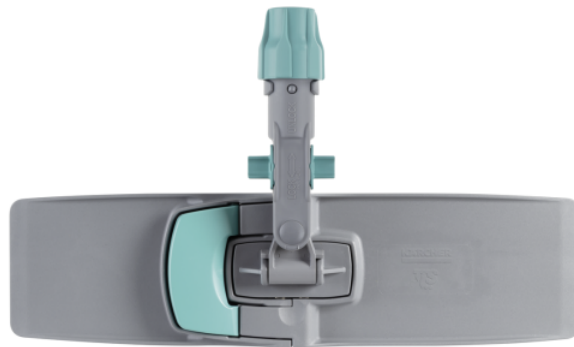

SUPPORT POCKETY AVEC BLOCK SYSTEM, 40 CM

Support Pockety en polyamide avec articulation Block System.

Référence **9.212-002.0**

Caractéristiques techniques

Fixation des textiles		Housses
Matériau		PA / Fibre de verre / PP
Largeur de travail	cm	40
Quantité	pièce(s)	1
Unité d'emballage	pièce(s)	10
Poids de l'emballage	kg	0,4
Dimensions (L × l)	cm	40 × 11
Dimensions, emballé	mm	400 × 110 × 160

Application

Méthode de pulvérisation

Méthode de préconditionnement

Propriétés

- Pas de contact direct de la peau avec la housse utilisée
- Fermeture rapide du support par bouton à pédale
- Adapté au nettoyage des surfaces verticales et horizontales
- Nettoyage rapide et facile du support
- Avec articulation orientable à 360° pour un nettoyage flexible
- Compatible avec tous les manches avec orifice ou filetage italien ayant un diamètre de 23 mm