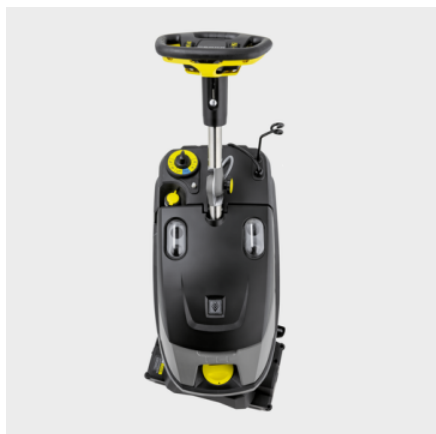

BRC 40/22 C

Compacte tapijtreiniger BRC 40/22 C voor snelle en economische sproei-extractie of tussenreiniging van tapijtvloeren tussen 250 en 1000 m².

Bestelnr.

1.008-062.0

- Werkrichting vooruit
- Contactdruk en borsteldruk zijn aanpasbaar ten behoeve van vervuilingsgraad en vezel lengte.
- Compact voor kleinere tot middelgrote oppervlakken

Technische gegevens

EAN Code		4054278211701
Oppervlakprestatie (basisreiniging / tussentijdse reiniging iCapsol)	m ² /u	500 / 900
Luchtverplaatsing	l/s	47
Vacuüm	mbar / kPa	290 / 29
Sproeidruk tussenreiniging	bar	3,5
Sproeidruk basisreiniging	bar	7
Sproeihoeveelheid, tussenreiniging	l/min	0,38
Sproeihoeveelheid, basisreiniging	l/min	2,5
Werkbreedte zuigen	cm	48
Schoon-/vuilwaterreservoir	l	22 / 19
Vermogen turbine	W	1200
Vermogen borstelmotor	W	400
Gewicht zonder toebehoren	kg	44,5
Gewicht (incl. doos)	kg	50,5
Afmetingen (l x b x h)	mm	889 x 470 x 1118

Dit apparaat vereist instructies.

Uitrusting

Werkrichting		Voorwaarts
iCapsolbedrijf		■
Aantal walsborstels	Stuk(s)	1

■ Bij de levering inbegrepen

200° draaibare reinigingskop

- Een borstelwals ondersteunt grondige tapijtreiniging.
- Zeer eenvoudig manoeuvreren, ook op oneffen ondergrond.