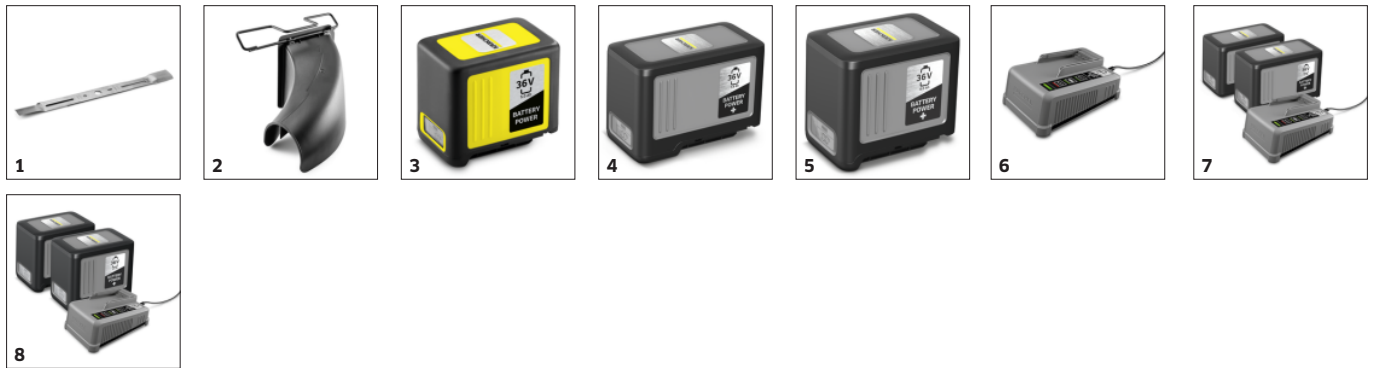

TOEBEHOREN VOOR LM 530/36 BP 1.042-500.0

		Bestelnr.	Beschrijving	
MACHINETOEBEHOREN				
Blade Lawn Mower 46 cm	1	2.042-014.0	High-quality lawnmower blade made from hardened steel for our LM 530/36 Bp lawnmower. With 53 cm cutting width and exact cutting performance for top mowing results.	☒
LM side discharge kit	2	2.042-030.0	For retrofitting if required: side discharge for LM 530/36 Bp lawnmower. Perfect for longer work on large areas with long, wild grass. Simple assembly, high level of user comfort.	☐
BATTERIJEN				
Batterij 36 V / 5,0 Ah	3	2.445-031.0	De 36V /5,0Ah Battery Power verwisselbare batterij met innovatieve Real Time Technologie incl. LCD-display voor weergave van de batterijstatus. Geschikt voor gebruik met alle apparaten uit het Kärcher 36V batterijplatform.	☐
Battery Power+ 36/75	4	2.445-043.0	Een capaciteit van 7,5 Ah garandeert lange gebruikstijden voor de nieuwe Battery Power+ 36 V lithium-ion batterij. Extra krachtig, met Real Time technology op LCD-scherm en bescherming tegen overspanning.	☐
Battery Power+ 36/60	5	2.042-022.0	Extreem krachtige Battery Power+ 36 V lithium-ion batterij met een capaciteit van 6,0 Ah voor een lange werktijd. Met innovatief Real Time Technology LCD-display en spanningsbewaking.	☐
BATTERIJLADERS				
Snellader Battery Power+ 36 V / 6 A	6	2.445-045.0	Laadt alle 36 V Lithium-ion batterijen uit de platforms Kärcher Battery Power en Kärcher Battery Power+ 36 V met een maximale laadstroom van 6 Amp. Snellader met LED-statusindicator. Eenvoudig te monteren aan de muur.	☐
STARTERSKIT				
Starter kit Battery Power+ 36/75	7	2.445-070.0	Starterskit Battery Power+ 36/75 met 2 batterijen van 36-V/7,5-Ah en een 36-V snellader voor onze toestellen uit de batterij-platforms 36 V Kärcher Battery Power en Kärcher Battery Power+.	☐
Starter kit Battery Power+ 36/60	8	2.445-071.0	Kärcher Battery Power+ 36/60 Starterskit voor al onze machines uit het batterijplatform Kärcher 36 V Battery Power+. Inbegrepen in de levering: 2 batterijen van 36 V/6,0 Ah en een compatibele 36 V snellader.	☐

■ Bij de levering inbegrepen   □ Beschikbaar toebehoren