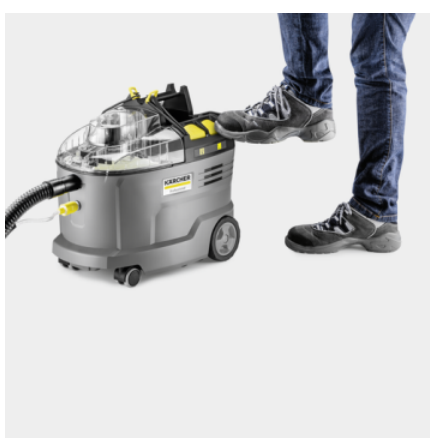

PUZZI 9/1 BP

Voor maximale manoeuvreerbaarheid bij dieptereiniging van bekleding: Onze robuuste Puzzi 9/1 Bp draadloze sproei-extractiereiniger met extra korte bekledingszuigmond en nog veel meer.

Made in Europe

EAN Code		4054278680750
Battery platform		36 V Battery platform
Oppervlakprestatie	m ² /u	12 - 18
Schoon-/vuilwaterreservoir	l	9 / 7
Luchtverplaatsing	l/s	57
Vacuüm	kPa	15
Sproeihoefveelheid	l/min	0,5
Sproeidruk	MPa	0,16 - 0,22
Vermogen turbine	W	550
Vermogen pomp	W	4
Max. vermogen	W	575
Geluidsniveau	dB(A)	70
ID standaard toebehoren		ID 32
Aantal vereiste batterijen	Stuk(s)	1
Werktijd per batterijlading	min	35 (7,5 Ah) / 27 (6,0 Ah)
Laadtijd batterij met snellader 80%/100%	min	58 / 81
Laadstroom	A	6
Stroomvoorziening voor batterijlader	V / Hz	100 - 240 / 50 - 60
Gewicht zonder toebehoren	kg	7,6
Gewicht (incl. doos)	kg	11,2
Afmetingen (l x b x h)	mm	540 x 332 x 460

Uitrusting

Variant		Batterij en lader niet inbegrepen
Sproei-/zuigslang	m	2,5
Slang transportvergrendeling		■
Motorbeschermingsfilter		■
Waterfiler		■
Geïntegreerd opbergvak voor toebehoren		■
Opbergvak voor reinigingsmiddeltabletten		■
Verwijderbare 2-in-1 container		■
Reinigingsmiddelen		RM 760 Tabletten / 2 Tabletten

■ Bij de levering inbegrepen

Krachtige 36 V Kärcher Battery Power+ accu

- Draadloze bewegingsvrijheid.
- Real Time-technologie met LCD-batterijweergave: resterende looptijd, resterende oplaadtijd en batterijcapaciteit.
- Compatibel met alle machines van het 36 V Kärcher Battery Power+ batterijplatform.