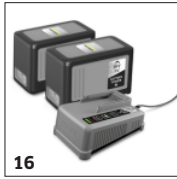

TOEBEHOREN VOOR PUZZI 9/1 BP 1.101-700.0

15

16

17

		Bestelnr.	Beschrijving	
BATTERIJLADERS				
Snellader Battery Power+ 36 V / 6 A	15	2.445-045.0	Laadt alle 36 V Lithium-ion batterijen uit de platforms Kärcher Battery Power en Kärcher Battery Power+ 36 V met een maximale laadstroom van 6 Amp. Snellader met LED-statusindicator. Eenvoudig te monteren aan de muur.	☐
STARTERSKIT				
Starter kit Battery Power+ 36/75	16	2.445-070.0	Starterskit Battery Power+ 36/75 met 2 batterijen van 36-V/7,5-Ah en een 36-V snellader voor onze toestellen uit de batterij-platforms 36 V Kärcher Battery Power en Kärcher Battery Power+.	☐
Starter kit Battery Power+ 36/60	17	2.445-071.0	Kärcher Battery Power+ 36/60 Starterskit voor al onze machines uit het batterijplatform Kärcher 36 V Battery Power+. Inbegrepen in de levering: 2 batterijen van 36 V/6,0 Ah en een compatibele 36 V snellader.	☐

■ Bij de levering inbegrepen   ☐ Beschikbaar toebehoren