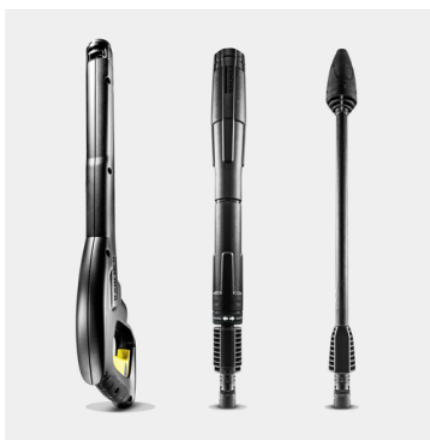

### Uitrusting

Hogedrukslang	m	10
Hogedrukpistool		G 180 Q
Vario Power Jet		■
Vuilvrees		■

■ Bij de levering inbegrepen

## Inklapbaar frame

- Het inklapbare frame van de G 7.180 maakt de toestel licht en eenvoudig op te bergen.