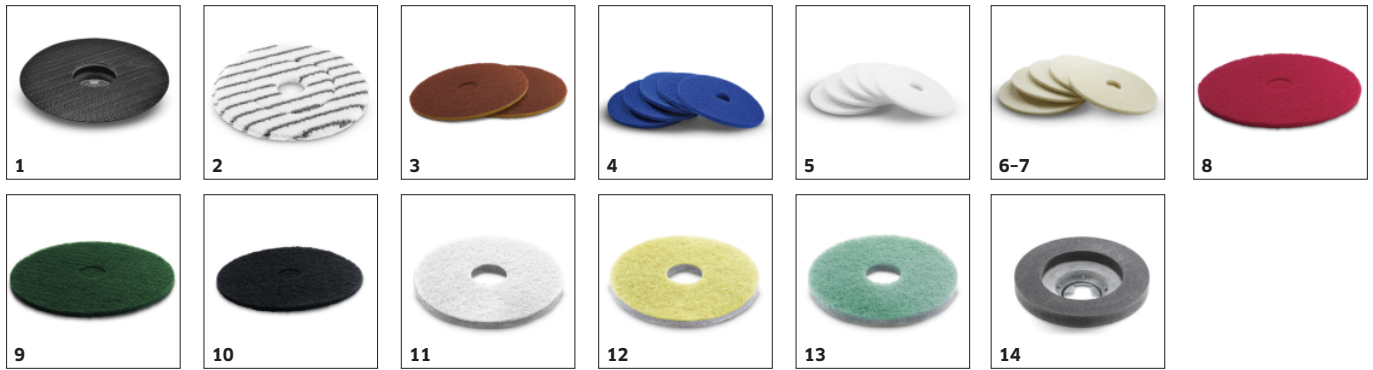

	Bestelnr.	Beschrijving	
DISCPADS/PADHOUDERS			
Padhouder			
Meeneemschijf, 430 mm	1 6.369-901.0	Draaischijf voor pads voor reinigen met pads voor machines tot 500 rpm en bij variabele snelheid (duo-speed). Diameter 430 mm. Met plaat met haken, snelkoppeling en middenvergrendeling.	<input checked="" type="checkbox"/>
Microvezelpad			
Pad micro-fibre set 5x D 432, Wit, 430 mm, 5 x	2 6.371-346.0		<input type="checkbox"/>
Pads			
Pad SPP Set 5x Ø432mm, hard, bruin, 432 mm, 5 x	3 6.371-344.0		<input type="checkbox"/>
Pad, Zacht, blauw, 432 mm, 5 x	4 6.369-471.0	5 pads, zacht, blauw. Diameter 432 mm. Voor het reinigen van alle vloeren.	<input type="checkbox"/>
Pad, Zeer zacht, Wit, 432 mm, 5 x	5 6.369-469.0	Witte, zachte en niet-schurende discpad voor het reinigen en hoogglans polijsten.	<input type="checkbox"/>
Natuurlijk haar pad, Zacht, naturel, 432 mm, 5 x	6 6.371-149.0	Beige discpad met een lichte korrel om te reinigen en te polijsten.	<input type="checkbox"/>
Pad, Zacht, beige, 432 mm, 5 x	7 6.371-081.0		<input type="checkbox"/>
Pad, middelzacht, rood, 432 mm, 5 x	8 6.369-470.0	Rode, standaard discpad voor een regelmatige onderhoudsreiniging.	<input type="checkbox"/>
Pad, middelhard, groen, 432 mm, 5 x	9 6.369-472.0	Groene, schurende discpad zowel voor de diepreiniging als voor de verwijdering van kleverig vuil.	<input type="checkbox"/>
Pad, hard, zwart, 432 mm, 5 x	10 6.369-473.0	Zwarte, zeer schurende discpad voor de diepreiniging van slijtvaste vloerbedekkingen met zeer kleverig vuil.	<input type="checkbox"/>
Diamantpads			
Diamantpad, grof, Wit, 432 mm, 5 x	11 6.371-256.0	Witte, grove diamantpad voor harde vloerbedekkingen. Verwijdert kleine krasjes en zorgt voor een schoon, gelijkmatig, mat oppervlak, dat als voorbereiding dient voor een verdere behandeling met de gele diamantpad.	<input type="checkbox"/>
Diamantpad, Middel, geel, 432 mm, 5 x	12 6.371-257.0	Gele diamantpad voor het behandelen en onderhouden van harde vloerbedekkingen. Voor een zijdemat oppervlak die nadien kan gepolijst worden met de groene diamantpad.	<input type="checkbox"/>
Diamantpad, fijn, groen, 432 mm, 5 x	13 6.371-238.0	Groene, fijne diamantpad voor het polijsten van vloeren met een hoogglanzende toplaag. Creëert een hoogglans oppervlak en kan ook worden gebruikt voor de kristallisatie.	<input type="checkbox"/>
Toebehoren om te slijpen			
Schuurschijf	14 6.369-934.0	Voor betonnen vloeren.	<input type="checkbox"/>