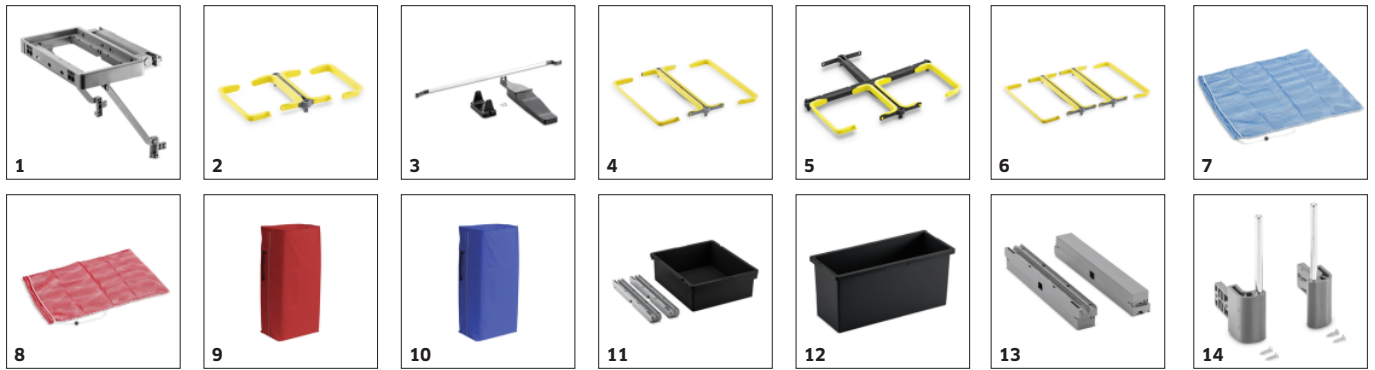

TOEBEHOREN VOOR FM EXPERT 50/ P 1.321-005.0

	Bestelnr.	Beschrijving	
TROLLEYS & BUCKET SYSTEMS			
Disposal			
Assembly group disposal unit slewable kp	1	2.855-225.0	■
Assembly group disposal unit 2x30 kpl.	2	2.855-280.0	■
Assembly group foot pedal kpl.	3	2.855-242.0	□
Assembly group disposal unit 2x50 kpl.	4	2.855-267.0	□
Assembly group disposal unit 4x25 kpl.	5	2.855-268.0	□
Assembly group disposal unit 3x40 kpl.	6	2.855-269.0	□
Grid mop with beam tie 50L blau	7	6.999-128.0	□
Grid mop with beam tie 20L rot	8	6.999-129.0	□
Sack with zip fastener red 120L	9	6.999-160.0	□
Sack with zip fastener blue 120L	10	6.999-161.0	□
Storage			
Assembly group drawer H166 kpl.	11	2.855-234.0	■
Assembly group bucket 12L kpl.	12	2.855-239.0	■
Assembly group guide drawer kpl.	13	2.855-246.0	■
Assembly group holder bucket kpl.	14	2.855-253.0	■

■ Bij de levering inbegrepen □ Beschikbaar toebehoren