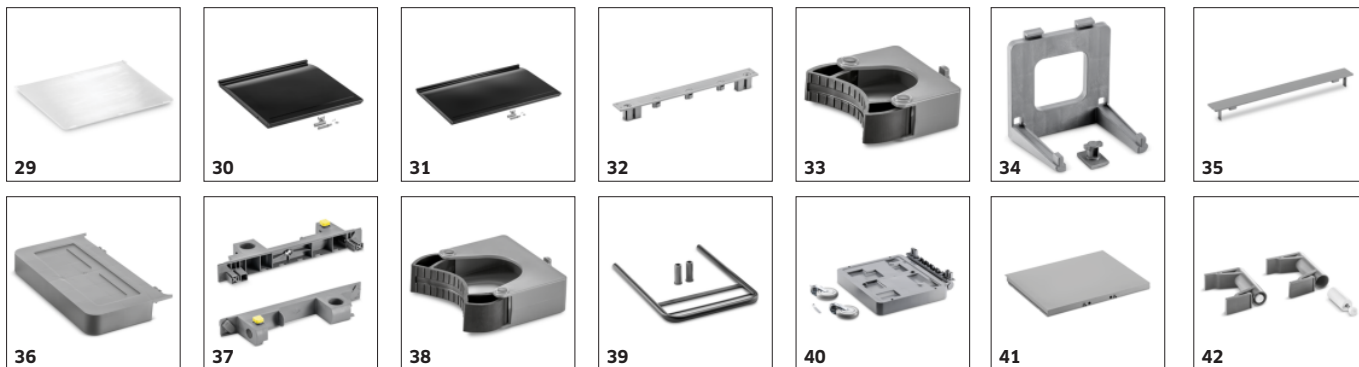

TOEBEHOREN VOOR FM EXPERT 50/ P 1.321-005.0

	Bestelnr.	Beschrijving	
TROLLEYS & BUCKET SYSTEMS			
Storage			
Assembly group base plate 100er kpl.	29	2.855-270.0	☐
Assembly group door without inside 3/4 k	30	2.855-277.0	☐
Assembly group door large kpl.	31	2.855-278.0	☐
Fixation			
Assembly group screen kpl.	32	2.855-226.0	☒
Assembly group Toolflex connection D 18-	33	2.855-255.0	☒
Assembly group hook kpl.	34	2.855-261.0	☒
Assembly group connection accessories kp	35	2.855-266.0	☒
Assembly group disposal without wheel kp	36	2.855-279.0	☒
Assembly group docking point kpl.	37	2.855-241.0	☐
Assembly group Toolflex connection D 28-	38	2.855-254.0	☐
Assembly group Push-to-Open kpl.	39	2.855-260.0	☐
Assembly group Trailer plate kpl.	40	2.855-273.0	☐
Side panel for ExperPro	41	2.855-290.0	☐
Damper cover small	42	2.855-318.0	☐

☒ Bij de levering inbegrepen
☐ Beschikbaar toebehoren