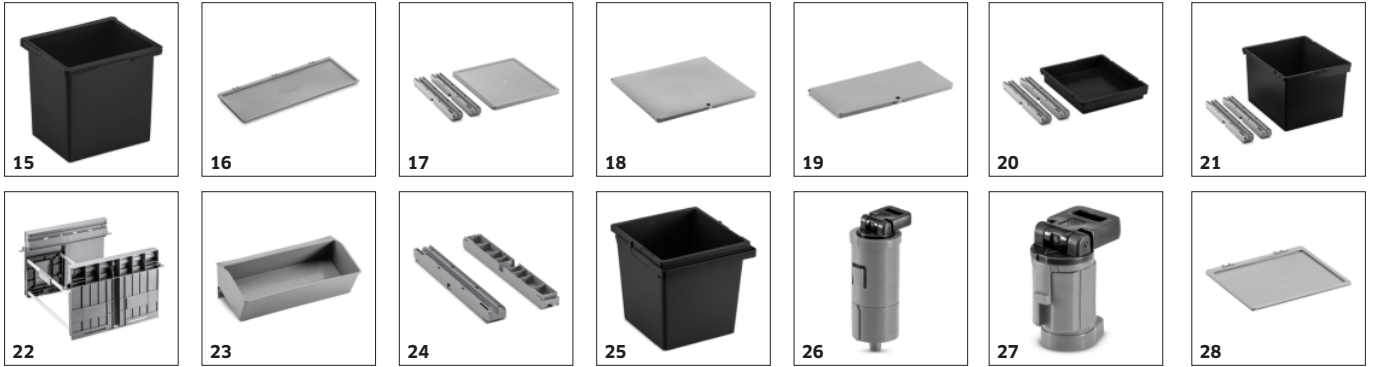

TOEBEHOREN VOOR FM EXPERT 50/ P 1.321-005.0

	Bestelnr.	Beschrijving	
TROLLEYS & BUCKET SYSTEMS			
Storage			
Assembly group bucket without 6L kpl.	15	2.855-262.0	☒
Assembly group cover 12L kpl.	16	2.855-264.0	☒
Tray	17	2.855-291.0	☒
Assembly group cover kpl.	18	2.855-231.0	☐
Assembly group cover disposal unit kpl.	19	2.855-232.0	☐
Assembly group drawer H80 kpl.	20	2.855-233.0	☐
Assembly group drawer H322 kpl.	21	2.855-235.0	☐
Assembly group drawer tilt function 56er	22	2.855-237.0	☐
Assembly group mop pocket kpl.	23	2.855-238.0	☐
Assembly group guide drawer kpl.	24	2.855-245.0	☐
Assembly group bucket 15L kpl.	25	2.855-249.0	☐
Assembly group plastics lock kpl.	26	2.855-256.0	☐
	27	2.855-257.0	☐
Assembly group cover 6L kpl.	28	2.855-265.0	☐

☒ Bij de levering inbegrepen   ☐ Beschikbaar toebehoren