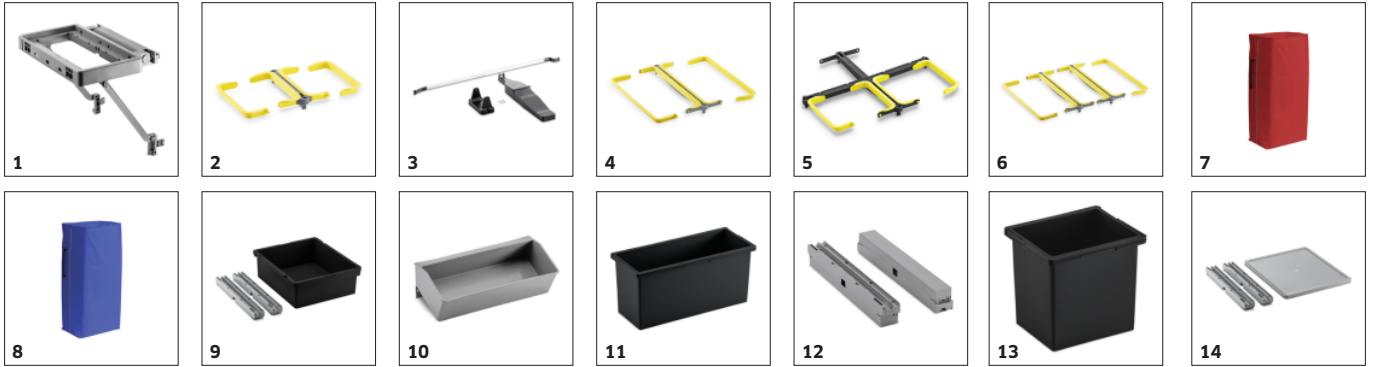

TOEBEHOREN VOOR FM EXPERT 100/ M 1.321-006.0

	Bestelnr.	Beschrijving	
TROLLEYS & BUCKET SYSTEMS			
Disposal			
Assembly group disposal unit slewable kp	1	2.855-225.0	☒
Assembly group disposal unit 2x30 kpl.	2	2.855-280.0	☒
Assembly group foot pedal kpl.	3	2.855-242.0	☐
Assembly group disposal unit 2x50 kpl.	4	2.855-267.0	☐
Assembly group disposal unit 4x25 kpl.	5	2.855-268.0	☐
Assembly group disposal unit 3x40 kpl.	6	2.855-269.0	☐
Sack with zip fastener red 120L	7	6.999-160.0	☐
Sack with zip fastener blue 120L	8	6.999-161.0	☐
Storage			
Assembly group drawer H166 kpl.	9	2.855-234.0	☒
Assembly group mop pocket kpl.	10	2.855-238.0	☒
Assembly group bucket 12L kpl.	11	2.855-239.0	☒
Assembly group guide drawer kpl.	12	2.855-246.0	☒
Assembly group bucket without 6L kpl.	13	2.855-262.0	☒
Tray	14	2.855-291.0	☒

☒ Bij de levering inbegrepen ☐ Beschikbaar toebehoren