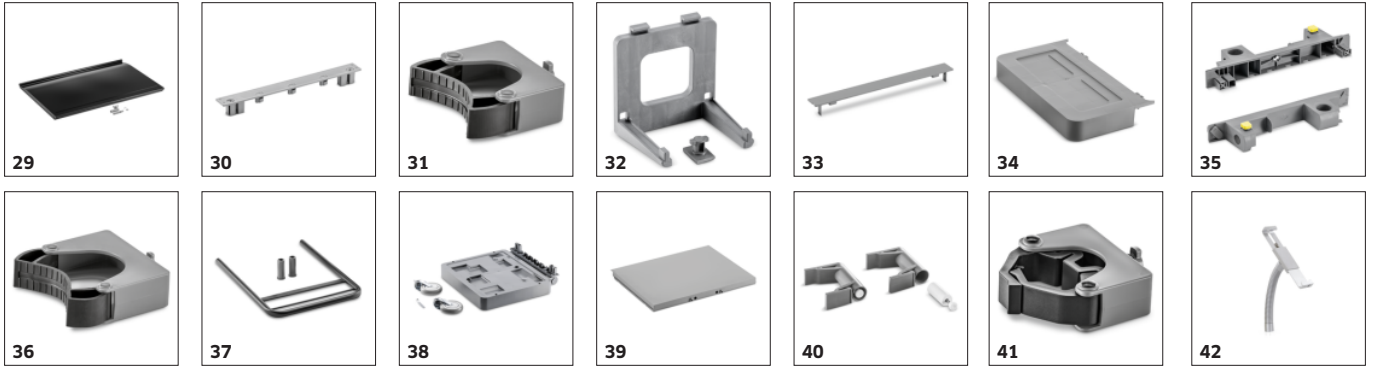

TOEBEHOREN VOOR FM EXPERT 100/ M 1.321-006.0

	Bestelnr.	Beschrijving	
TROLLEYS & BUCKET SYSTEMS			
Storage			
Assembly group door large kpl.	29	2.855-278.0	☐
Fixation			
Assembly group screen kpl.	30	2.855-226.0	☒
Assembly group Toolflex connection D 18-	31	2.855-255.0	☒
Assembly group hook kpl.	32	2.855-261.0	☒
Assembly group connection accessories kp	33	2.855-266.0	☒
Assembly group disposal without wheel kp	34	2.855-279.0	☒
Assembly group docking point kpl.	35	2.855-241.0	☐
Assembly group Toolflex connection D 28-	36	2.855-254.0	☐
Assembly group Push-to-Open kpl.	37	2.855-260.0	☐
Assembly group Trailer plate kpl.	38	2.855-273.0	☐
Side panel for ExperPro	39	2.855-290.0	☐
Damper cover small	40	2.855-318.0	☐
Toolflex holder BR30/1	41	2.855-319.0	☐
Holder tray Tablet	42	9.212-038.0	☐

☒ Bij de levering inbegrepen
☐ Beschikbaar toebehoren