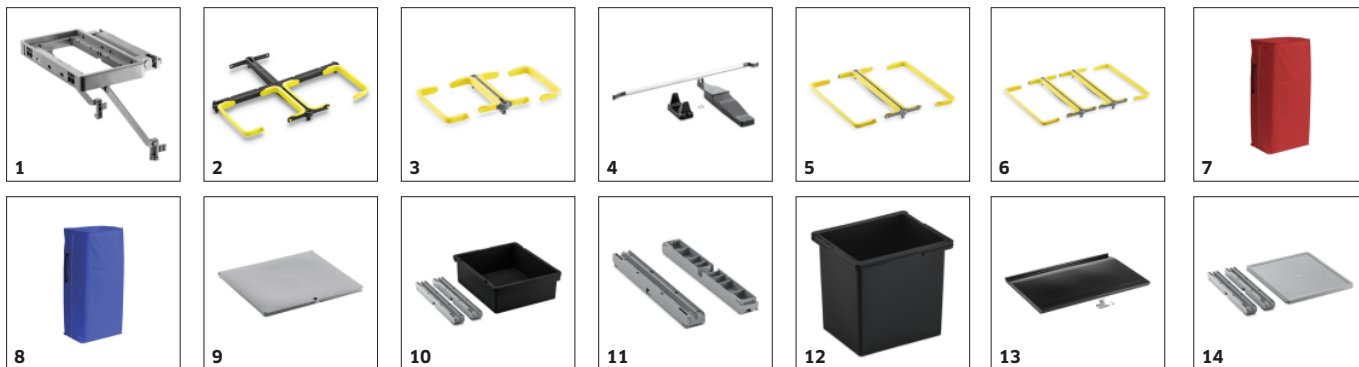

TOEBEHOREN VOOR FM EXPERTPRO 50/ S 1.321-013.0

	Bestelnr.	Beschrijving	
TROLLEYS & BUCKET SYSTEMS			
Disposal			
Assembly group disposal unit slewable kp	1	2.855-225.0	☒
Assembly group disposal unit 4x25 kpl.	2	2.855-268.0	☒
Assembly group disposal unit 2x30 kpl.	3	2.855-280.0	☒
Assembly group foot pedal kpl.	4	2.855-242.0	☐
Assembly group disposal unit 2x50 kpl.	5	2.855-267.0	☐
Assembly group disposal unit 3x40 kpl.	6	2.855-269.0	☐
Sack with zip fastener red 120L	7	6.999-160.0	☐
Sack with zip fastener blue 120L	8	6.999-161.0	☐
Storage			
Assembly group cover kpl.	9	2.855-231.0	☒
Assembly group drawer H166 kpl.	10	2.855-234.0	☒
Assembly group guide drawer kpl.	11	2.855-245.0	☒
Assembly group bucket without 6L kpl.	12	2.855-262.0	☒
Assembly group door large kpl.	13	2.855-278.0	☒
Tray	14	2.855-291.0	☒

☒ Bij de levering inbegrepen
☐ Beschikbaar toebehoren