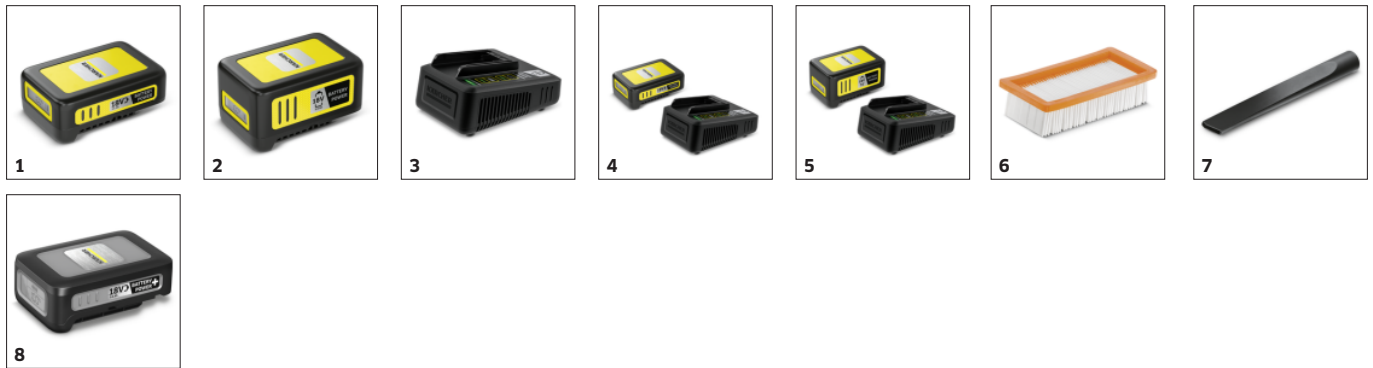

TOEBEHOREN VOOR AD 2 BATTERY SET 1.348-301.0

		Bestelnr.	Beschrijving	
BATTERIEN				
Batterij 18 V / 2,5 Ah	1	2.445-034.0	De 18 V / 2,5 Ah Battery Power verwisselbare batterij met innovatieve Real Time Technology incl. LCD-display voor weergave van laadniveau. Geschikt voor alle apparaten uit het 18 V Kärcher batterijplatform.	☒
Batterij 18 V / 5,0 Ah	2	2.445-035.0	De 18 V / 5,0 Ah Battery Power verwisselbare batterij met innovatieve Real Time Technology incl. LCD-display voor weergave van laadniveau. Geschikt voor alle apparaten uit het 18V Kärcher batterijplatform.	☐
BATTERIJ OPLADERS				
Snellader 18V batterij	3	2.445-032.0	Deze snellader laadt alle 18 V/2,5 Ah Kärcher Battery Power verwisselbare batterijen op tot 80% in amper 44 minuten en hij kan gebruikt worden voor alle batterijen uit het 18 V Kärcher batterijplatform.	☐
STARTERSKIT BATTERIEN EN BATTERIJ-OPLADERS				
Starter kit 18V-2,5Ah Battery + snellader	4	2.445-062.0	Battery Power starterspakket incl. 18V / 2,5Ah Battery Power verwisselbare batterij met innovatieve Real Time Technologie en 18V snellader. Voor alle apparaten in het Kärcher 18V-batterijplatform.	☐
Starter kit 18V-5,0Ah Batterij + snellader	5	2.445-063.0	Battery Power starterspakket incl. 18V / 5,0Ah Battery Power verwisselbare batterij met innovatieve Real Time Technologie en 18V snellader. Voor alle apparaten in het Kärcher 18V-batterijplatform.	☐
STOFZUIGERS				
Filters				
Filter AD Combizuiger As&Stof	6	6.415-953.0	Robuuste vlakfilter specifikaal voor de as- en droogzuiger. Voor langdurige prestaties.	☒
Spuitstukken				
Plintenzuigmond extra lang	7	2.863-307.0	Extra lange plintenzuigmond (350 mm) gemaakt van vlamvertragend materiaal voor het opzuigen van koude as. Geschikt voor alle Kärcher as- en droogzuigers uit het Home & Garden assortiment.	☐
BATTERIEN				
Battery Power+ 18/30	8	2.445-042.0	Met Real Time Technologie via LCD-scherm: Zeer krachtige Battery Power+ 18 V lithium-ion batterij. Lange looptijden dankzij de capaciteit van 3,0 Ah. Met spanningsbewaking en IPX5 bescherming.	☐

■ Bij de levering inbegrepen   □ Beschikbaar toebehoren   ○ Reinigingsmiddelen.