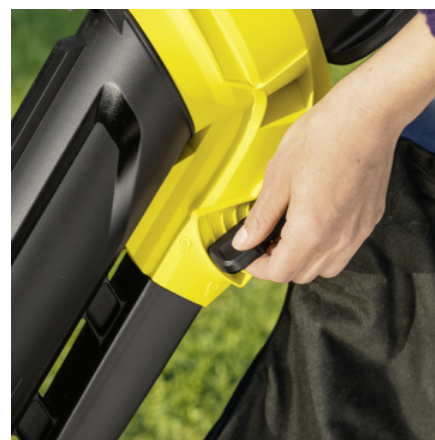

Uitrusting

Variant	Batterij en lader niet inbegrepen
gras opvangbak	■
Verwijderbare geleiderollen	■
Schoudergordel	■

■ Bij de levering inbegrepen

Turbo Boost

- Biedt een tijdelijke powerboost voor de zuig- en blaasfunctie.

Variabele snelheidsregeling

- Maakt het mogelijk om de snelheid continu aan te passen aan de taak.

Keuzehendel voor het instellen van de functie

- Traploze aanpassing tussen zuigen en blazen, ook met de mogelijkheid van een gecombineerde functie.