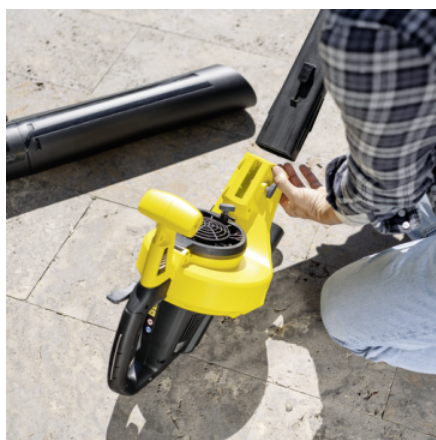

Zuig- en blaasbuizen kunnen afzonderlijk worden verwijderd

- Moeiteloos werken dankzij gewichtsvermindering met onderdelen die afzonderlijk kunnen worden verwijderd.