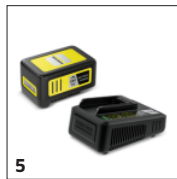

TOEBEHOREN VOOR HGE 18-50 BATTERY SET 1.444-241.0

		Bestelnr.	Beschrijving	
BATTERIJEN				
Batterij 18 V / 2,5 Ah	1	2.445-034.0	De 18 V / 2,5 Ah Battery Power verwisselbare batterij met innovatieve Real Time Technology incl. LCD-display voor weergave van laadniveau. Geschikt voor alle apparaten uit het 18 V Kärcher batterijplatform.	☒
Batterij 18 V / 5,0 Ah	2	2.445-035.0	De 18 V / 5,0 Ah Battery Power verwisselbare batterij met innovatieve Real Time Technology incl. LCD-display voor weergave van laadniveau. Geschikt voor alle apparaten uit het 18V Kärcher batterijplatform.	☐
BATTERIJ OPLADERS				
Snellader 18V batterij	3	2.445-032.0	Deze snellader laadt alle 18 V/2,5 Ah Kärcher Battery Power verwisselbare batterijen op tot 80% in amper 44 minuten en hij kan gebruikt worden voor alle batterijen uit het 18 V Kärcher batterijplatform.	☒
STARTERSKIT BATTERIJEN EN BATTERIJ-OPLADERS				
Starter kit 18V-2,5Ah Battery + snellader	4	2.445-062.0	Battery Power starterspakket incl. 18V / 2,5Ah Battery Power verwisselbare batterij met innovatieve Real Time Technologie en 18V snellader. Voor alle apparaten in het Kärcher 18V-batterijplatform.	☐
Starter kit 18V-5,0Ah Batterij + snellader	5	2.445-063.0	Battery Power starterspakket incl. 18V / 5,0Ah Battery Power verwisselbare batterij met innovatieve Real Time Technologie en 18V snellader. Voor alle apparaten in het Kärcher 18V-batterijplatform.	☐
BATTERIJEN				
Battery Power+ 18/30	6	2.445-042.0	Met Real Time Technologie via LCD-scherm: Zeer krachtige Battery Power+ 18 V lithium-ion batterij. Lange looptijden dankzij de capaciteit van 3,0 Ah. Met spanningsbewaking en IPX5 bescherming.	☐

☒ Bij de levering inbegrepen
☐ Beschikbaar toebehoren
☐ Reinigingsmiddelen.