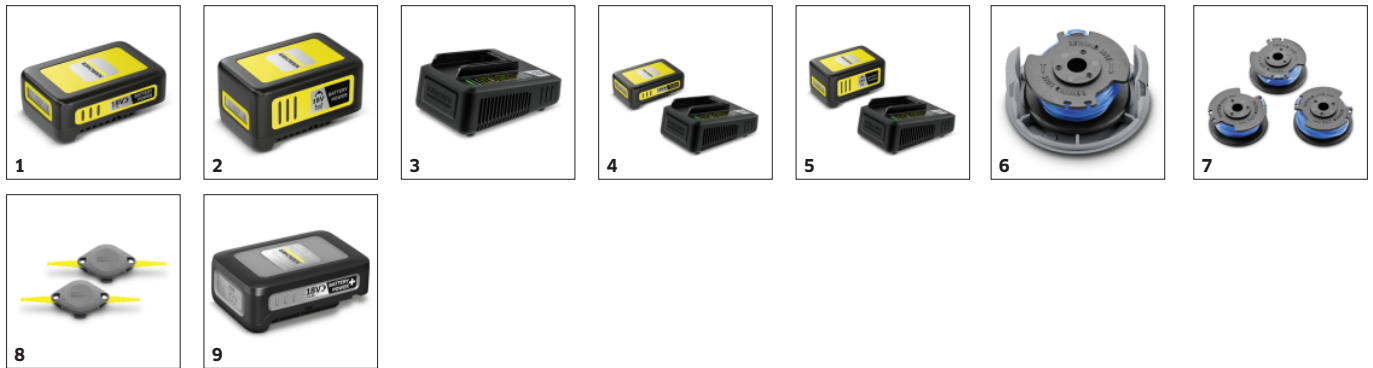

TOEBEHOREN VOOR LTR BATTERY SET 18-25 1.444-301.0

		Bestelnr.	Beschrijving	
BATTERIJEN				
Batterij 18 V / 2,5 Ah	1	2.445-034.0	De 18 V / 2,5 Ah Battery Power verwisselbare batterij met innovatieve Real Time Technologie incl. LCD-display voor weergave van laadniveau. Geschikt voor alle apparaten uit het 18 V Kärcher batterijplatform.	☒
Batterij 18 V / 5,0 Ah	2	2.445-035.0	De 18 V / 5,0 Ah Battery Power verwisselbare batterij met innovatieve Real Time Technologie incl. LCD-display voor weergave van laadniveau. Geschikt voor alle apparaten uit het 18V Kärcher batterijplatform.	☐
BATTERIJ OPLADERS				
Snellader 18V batterij	3	2.445-032.0	Deze snellader laadt alle 18 V/2,5 Ah Kärcher Battery Power verwisselbare batterijen op tot 80% in amper 44 minuten en hij kan gebruikt worden voor alle batterijen uit het 18 V Kärcher batterijplatform.	☐
STARTERSKIT BATTERIJEN EN BATTERIJ-OPLADERS				
Starter kit 18V-2,5Ah Battery + snellader	4	2.445-062.0	Battery Power starterspakket incl. 18V / 2,5Ah Battery Power verwisselbare batterij met innovatieve Real Time Technologie en 18V snellader. Voor alle apparaten in het Kärcher 18V-batterijplatform.	☐
Starter kit 18V-5,0Ah Batterij + snellader	5	2.445-063.0	Battery Power starterspakket incl. 18V / 5,0Ah Battery Power verwisselbare batterij met innovatieve Real Time Technologie en 18V snellader. Voor alle apparaten in het Kärcher 18V-batterijplatform.	☐
KANTENTRIMMER				
Spoel kantentrimmer 18V	6	2.444-014.0	De spoel met praktische dop en gedraaid trimmerkoord zorgt voor goede resultaten op moeilijk bereikbare plaatsen. Het is geschikt voor alle 18V Kärcher draadloze kantentrimmers.	☒
Set 3 spoelen kantentrimmer 18V	7	2.444-016.0	De spoel (in een set met 3 stuks geleverd) met gedraaide snijdraad zorgt voor nette resultaten op moeilijk bereikbare plaatsen. Het is geschikt voor alle 18V Kärcher draadloze kantentrimmers.	☐
Set van 2 messen voor kantentrimmer LTR Battery	8	2.444-022.0	Is er ongecontroleerde groei in je tuin op moeilijk bereikbare plaatsen? Niet nadat het dubbelzijdig trimmerblad aan het werk is gegaan. Het blad is ontworpen om te worden gebruikt bij alle 18V en 36V Kärcher draadloze kantentrimmers.	☐
BATTERIJEN				
Battery Power+ 18/30	9	2.445-042.0	Met Real Time Technologie via LCD-scherm: Zeer krachtige Battery Power+ 18 V lithium-ion batterij. Lange looptijden dankzij de capaciteit van 3,0 Ah. Met spanningsbewaking en IPX5 bescherming.	☐

■ Bij de levering inbegrepen   ☐ Beschikbaar toebehoren   ☐ Reinigingsmiddelen.