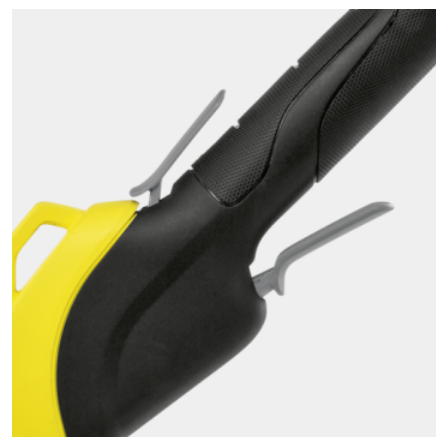

LTR 36-33 BATTERY

Gras en stevig onkruid maken geen schijn van kans tegens deze kracht van de continu aanpasbare LTR 36-33 Battery kantentrimmer.

Bestelnr.

1.444-350.0

- Efficiënt snijsysteem met automatische verlenging van de trimdraad
- Traploos instelbare snelheidsaanpassing
- Snijdiameter kan worden aangepast

Technische gegevens

EAN Code		4054278549255
Batterij aangedreven apparaat		1
Battery platform		36 V Battery platform
Snijdiameter	cm	28 - 33
Draadsnijder		Snijkop met draad
Draadverlenging		Automatisch
Geometrie van de trimmerlijn		gedraaid
Draaddiameter	mm	2
Snelheidsregeling		ja
Toerental	tr/min	7000
Stroomsoort	V	36
Performantie per batterijlading	m	max. 600 (2,5 Ah) / max. 1200 (5 Ah)
Werktijd per batterijlading	min	max. 35 (2,5 Ah) / max. 70 (5 Ah)
Gewicht zonder toebehoren	kg	2,7
Gewicht (incl. doos)	kg	4
Afmetingen (l × b × h)	mm	1485 × 348 × 347

Uitrusting

Variant		Batterij en lader niet inbegrepen
Spoel		■
Plantenbescherming		■
Extra handgreep		■
Schoudergordel		■

■ Bij de levering inbegrepen

Een grasmaaiende krachtpatser

- Deze krachtige grastrimmer snijdt ook door hoog gras en hardnekkig onkruid en wildgroei

Efficiënt snijsysteem.

- Dankzij de snijfunctie wordt het gemakkelijk werken in hoeken en smalle kantjes in de tuin.
- De gedraaide snijlijn zorgt voor een precieze snede en een stille bediening.

Traploos instelbare snelheidsaanpassing