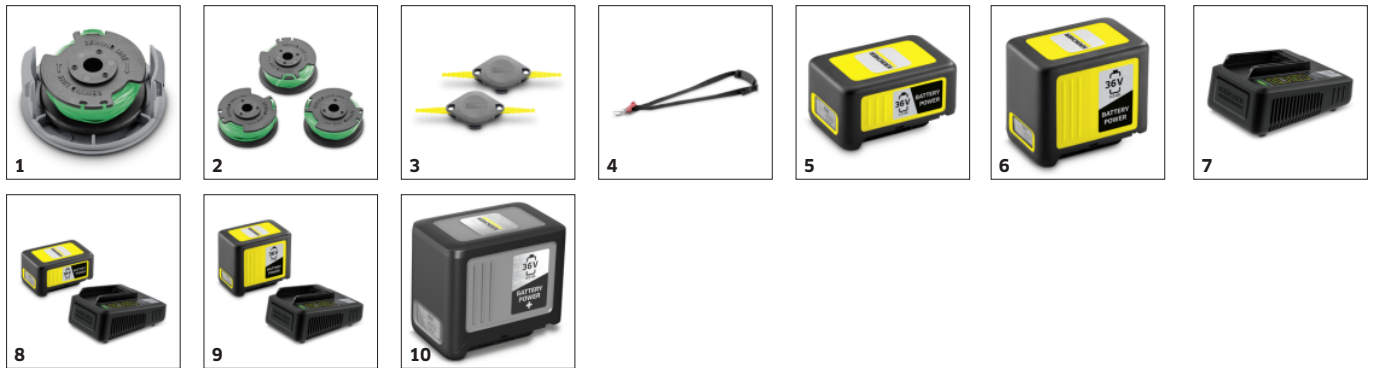

TOEBEHOREN VOOR LTR 36-33 BATTERY 1.444-350.0

		Bestelnr.	Beschrijving	
KANTENTRIMMER				
Spool kantentrimmer 36V	1	2.444-015.0	Een gedraaide trimdraad en automatische draadtoevoer maken de spool met dop voor de 36V Kärcher draadloze kantentrimmer het perfecte gereedschap voor moeilijk bereikbare plaatsen in de tuin.	■
Set 3 spoelen kantentrimmer 36V	2	2.444-017.0	De spool (in een set met 3 stuks geleverd) met gedraaide snijdraad zorgt voor nette resultaten op moeilijk bereikbare plaatsen. Het is geschikt voor alle 36V Kärcher draadloze kantentrimmers.	□
Set van 2 messen voor kantentrimmer LTR Battery	3	2.444-022.0	Is er ongecontroleerde groei in je tuin op moeilijk bereikbare plaatsen? Niet nadat het dubbelzijdig trimmerblad aan het werk is gegaan. Het blad is ontworpen om te worden gebruikt bij alle 18V en 36V Kärcher draadloze kantentrimmers.	□
ACCESSORIES GARDEN TOOLS GENERAL				
Schouderband	4	2.445-242.0	Verlicht je lading met de comfortabele en ergonomische schouderriem, zodat je langdurig kunt werken zonder moe te worden. Past op veel van Kärcher's draadloze tuingereedschap.	■
BATTERIJEN				
Batterij 36 V / 2,5 Ah	5	2.445-030.0	De 36V / 2,5Ah Battery Power verwisselbare batterij met innovatieve Real Time Technologie incl. LCD-display voor weergave van de batterijstatus. Geschikt voor gebruik met alle apparaten uit het Kärcher 36V batterijplatform.	□
Batterij 36 V / 5,0 Ah	6	2.445-031.0	De 36V /5,0Ah Battery Power verwisselbare batterij met innovatieve Real Time Technologie incl. LCD-display voor weergave van de batterijstatus. Geschikt voor gebruik met alle apparaten uit het Kärcher 36V batterijplatform.	□
BATTERIJ OPLADERS				
Snellader 36V batterij	7	2.445-033.0	Met deze snellader, kunnen alle 36 V/2,5 Ah verwisselbare batterijen tot 80% worden opgeladen in amper 48 minuten. Hij is geschikt voor alle andere batterijen uit het 36 V Kärcher batterijplatform.	□
STARTERSKIT BATTERIJEN EN BATTERIJ-OPLADERS				
Starter kit Battery Power 36/25	8	2.445-064.0	Battery Power starterspakket incl. 36V / 2,5Ah Battery Power verwisselbare batterij met innovatieve Real Time Technologie en 36V snellader. Voor alle apparaten in het Kärcher 36V-batterijplatform.	□
Starter kit 36V-5,0Ah Batterij + snellader	9	2.445-065.0	Battery Power starterspakket incl. 36V / 5,0Ah Battery Power verwisselbare batterij met innovatieve Real Time Technologie en 36V snellader. Voor alle apparaten in het Kärcher 36V-batterijplatform.	□
BATTERIJEN				
Battery Power+ 36/60	10	2.042-022.0	Extreem krachtige Battery Power+ 36 V lithium-ion batterij met een capaciteit van 6,0 Ah voor een lange werktijd. Met innovatief Real Time Technology LCD-display en spanningsbewaking.	□

■ Bij de levering inbegrepen □ Beschikbaar toebehoren ○ Reinigingsmiddelen.