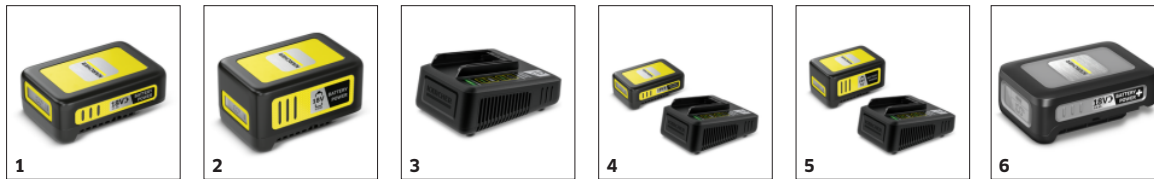

TOEBEHOREN VOOR BLADBLAZER LBL 2 BATTERY 1.445-100.0

		Bestelnr.	Beschrijving	
BATTERIEN				
Batterij 18 V / 2,5 Ah	1	2.445-034.0	De 18 V / 2,5 Ah Battery Power verwisselbare batterij met innovatieve Real Time Technology incl. LCD-display voor weergave van laadniveau. Geschikt voor alle apparaten uit het 18 V Kärcher batterijplatform.	<input type="checkbox"/>
Batterij 18 V / 5,0 Ah	2	2.445-035.0	De 18 V / 5,0 Ah Battery Power verwisselbare batterij met innovatieve Real Time Technology incl. LCD-display voor weergave van laadniveau. Geschikt voor alle apparaten uit het 18V Kärcher batterijplatform.	<input type="checkbox"/>
BATTERIJ OPLADERS				
Snellader 18V batterij	3	2.445-032.0	Deze snellader laadt alle 18 V/2,5 Ah Kärcher Battery Power verwisselbare batterijen op tot 80% in amper 44 minuten en hij kan gebruikt worden voor alle batterijen uit het 18 V Kärcher batterijplatform.	<input type="checkbox"/>
STARTERSKIT BATTERIEN EN BATTERIJ-OPLADERS				
Starter kit 18V-2,5Ah Battery + snellader	4	2.445-062.0	Battery Power starterspakket incl. 18V / 2,5Ah Battery Power verwisselbare batterij met innovatieve Real Time Technologie en 18V snellader. Voor alle apparaten in het Kärcher 18V-batterijplatform.	<input type="checkbox"/>
Starter kit 18V-5,0Ah Batterij + snellader	5	2.445-063.0	Battery Power starterspakket incl. 18V / 5,0Ah Battery Power verwisselbare batterij met innovatieve Real Time Technologie en 18V snellader. Voor alle apparaten in het Kärcher 18V-batterijplatform.	<input type="checkbox"/>
BATTERIEN				
Battery Power+ 18/30	6	2.445-042.0	Met Real Time Technologie via LCD-scherm: Zeer krachtige Battery Power+ 18 V lithium-ion batterij. Lange looptijden dankzij de capaciteit van 3,0 Ah. Met spanningsbewaking en IPX5 bescherming.	<input type="checkbox"/>