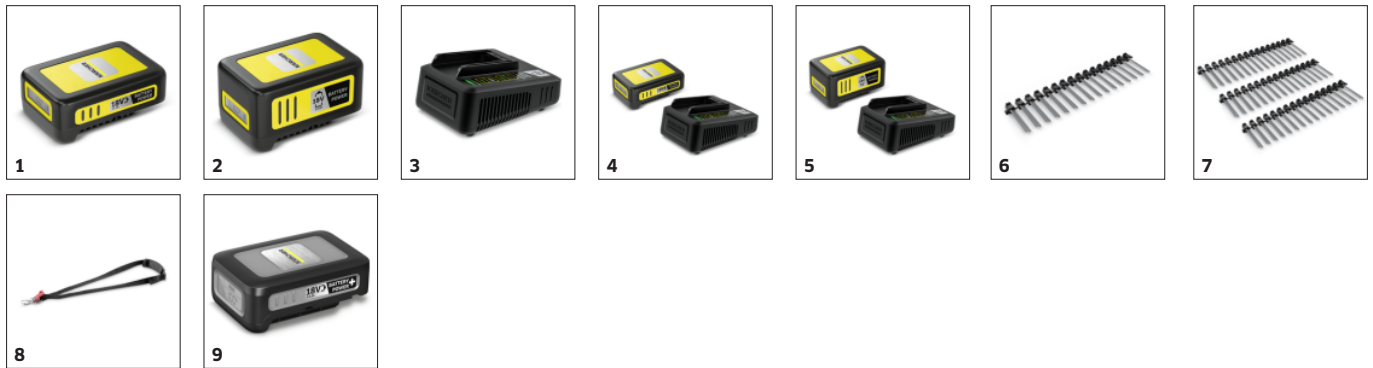

TOEBEHOREN VOOR WRE 18-55 BATTERY SET 1.445-245.0

		Bestelnr.	Beschrijving	
BATTERIJEN				
Batterij 18 V / 2,5 Ah	1	2.445-034.0	De 18 V / 2,5 Ah Battery Power verwisselbare batterij met innovatieve Real Time Technology incl. LCD-display voor weergave van laadniveau. Geschikt voor alle apparaten uit het 18 V Kärcher batterijplatform.	☒
Batterij 18 V / 5,0 Ah	2	2.445-035.0	De 18 V / 5,0 Ah Battery Power verwisselbare batterij met innovatieve Real Time Technology incl. LCD-display voor weergave van laadniveau. Geschikt voor alle apparaten uit het 18V Kärcher batterijplatform.	☐
BATTERIJ OPLADERS				
Snellader 18V batterij	3	2.445-032.0	Deze snellader laadt alle 18 V/2,5 Ah Kärcher Battery Power verwisselbare batterijen op tot 80% in amper 44 minuten en hij kan gebruikt worden voor alle batterijen uit het 18 V Kärcher batterijplatform.	☐
STARTERSKIT BATTERIJEN EN BATTERIJ-OPLADERS				
Starter kit 18V-2,5Ah Battery + snellader	4	2.445-062.0	Battery Power starterspakket incl. 18V / 2,5Ah Battery Power verwisselbare batterij met innovatieve Real Time Technologie en 18V snellader. Voor alle apparaten in het Kärcher 18V-batterijplatform.	☐
Starter kit 18V-5,0Ah Batterij + snellader	5	2.445-063.0	Battery Power starterspakket incl. 18V / 5,0Ah Battery Power verwisselbare batterij met innovatieve Real Time Technologie en 18V snellader. Voor alle apparaten in het Kärcher 18V-batterijplatform.	☐
ONKRUIDVERWIJDERAAR				
Borstelstrip onkruidverwijderaar WRE	6	2.445-243.0	Borstelstrip gemaakt uit nylon voor een moeiteloze onkruidverwijdering, geschikt voor de ergonomische onkruidverwijderaars WRE 18-55 en WRE 4 Battery van Kärcher.	☒
Borstelstrip WRE 18-55 3 stuks	7	2.445-244.0	Vervang-borstelstrip gemaakt uit nylon voor het moeiteloos verwijderen van onkruid, geschikt voor de ergonomische onkruidverwijderaars WRE 18-55 en WRE 4 Battery van Kärcher.	☐
ACCESSORIES GARDEN TOOLS GENERAL				
Schouderband	8	2.445-242.0	Verlicht je lading met de comfortabele en ergonomische schouderriem, zodat je langdurig kunt werken zonder moe te worden. Past op veel van Kärcher's draadloze tuingereedschap.	☐
BATTERIJEN				
Battery Power+ 18/30	9	2.445-042.0	Met Real Time Technologie via LCD-scherm: Zeer krachtige Battery Power+ 18 V lithium-ion batterij. Lange looptijden dankzij de capaciteit van 3,0 Ah. Met spanningsbewaking en IPX5 bescherming.	☐

■ Bij de levering inbegrepen   ☐ Beschikbaar toebehoren   ☐ Reinigingsmiddelen.