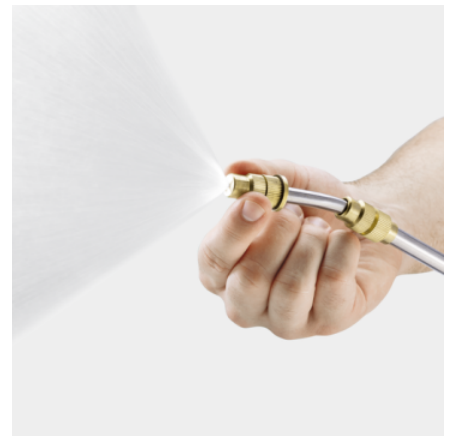

PSU 4-18

Vergeet uitputtend manueel pompen: met de batterij-aangedreven druksproeier PSU 4-18 verzorg je met één druk op de knop je planten in de tuin met sproeinevel, meststof of ongediertebestrijding.

Uitrusting

Variant		Batterij en lader niet inbegrepen
Schoudergordel		■
Doseerfles		■
Telescopische spuitlans	m	0,45 / 0,75
Vergrendelbare bedieningsknop		■
Lans fixatie clip		■
Niveau-indicatie		■

■ Bij de levering inbegrepen

Telescopische spuitlans

- Groter bereik, betere bereikbaarheid van moeilijk bereikbare plaatsen.

Vergrendelbare bedieningsknop

- Voor een eenvoudige en moeiteloze bediening.

Traploos variabel spuitpatroon