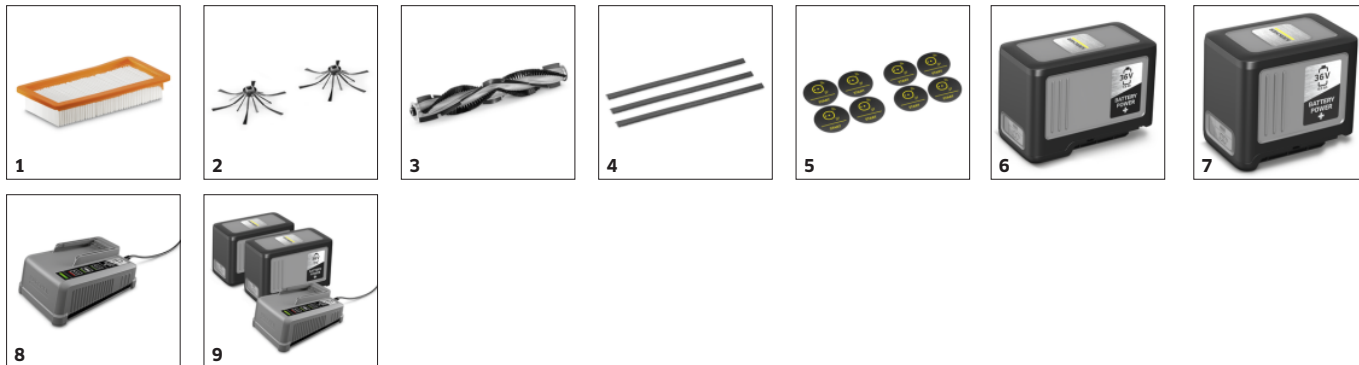

TOEBEHOREN VOOR KIRA CV 50 1.454-500.0

		Bestelnr.	Beschrijving	
STOFZUIGERS				
Filters				
Filter watertank (Alle DS 5&6-serie)	1	6.414-631.0	Een afwasbare tussenfilter houdt kleine deeltjes in de lucht vast, zoals stofdeeltjes en allergenen die zich in vochtige lucht bevinden.	■
OVERIG TOEBEHOREN VOOR RECHTOPSTAANDE TAPIJTBORSTELZUIGERS				
Accessories side broom KIRA CV50	2	2.889-428.0		■
Accessories roller brush KIRA CV50	3	2.889-429.0		■
Accessories rubber lip KIRA CV50	4	2.889-430.0		■
Accessories Label KIRA CV50	5	2.889-431.0		■
BATTERIJEN				
Battery Power+ 36/75	6	2.445-043.0	Een capaciteit van 7.5 Ah garandeert lange gebruikstijden voor de nieuwe Battery Power+ 36 V lithium-ion batterij. Extra krachtig, met Real Time technology op LCD-scherm en bescherming tegen overspanning.	☐
Battery Power+ 36/60	7	2.042-022.0	Extreem krachtige Battery Power+ 36 V lithium-ion batterij met een capaciteit van 6,0 Ah voor een lange werktijd. Met innovatief Real Time Technology LCD-display en spanningsbewaking.	☐
BATTERIJLADERS				
Snellader Battery Power+ 36 V / 6 A	8	2.445-045.0	Laadt alle 36 V Lithium-ion batterijen uit de platforms Kärcher Battery Power en Kärcher Battery Power+ 36 V met een maximale laadstroom van 6 Amp. Snellader met LED-statusindicator. Eenvoudig te monteren aan de muur.	☐
STARTERSKIT				
Starter kit Battery Power+ 36/75	9	2.445-070.0	Starterskit Battery Power+ 36/75 met 2 batterijen van 36-V/7,5-Ah en een 36-V snellader voor onze toestellen uit de batterij-platforms 36 V Kärcher Battery Power en Kärcher Battery Power+.	☐

■ Bij de levering inbegrepen   ☐ Beschikbaar toebehoren