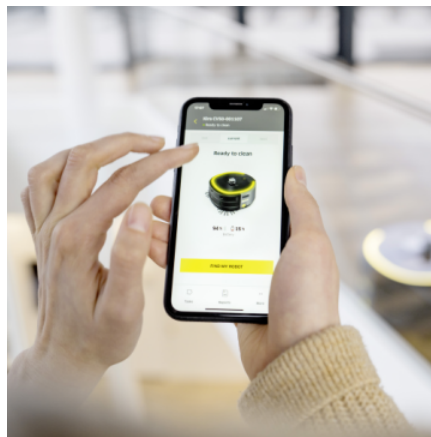

## KIRA CV 50

De KIRA CV 50 robotstofzuiger ontlast de schoonmaakteams door het tijdrovende stofzuigen over te nemen, waardoor de geschoolde werknemers tegelijkertijd complexere taken kunnen uitvoeren.

### Uitrusting

Autonome reiniging	■
Eenvoudige en intuïtieve instelling zonder nood aan experten kennis	■
obstakel- en crashdetectie	■
Performante sensoren	■
autonoom slingeren bij het tegenkomen van hindernissen	■
Veiligheid gecertificeerd voor openbare ruimtes	■
het aanmaken van reinigingsrapporten	■
Meldingen op mobiele apparaten	■
Kärcher kleur- en bedieningsconcept	■
Bediening via app	■
Zijbezems	■
Walsborstel	Stuk(s) 1
Start markering	■
EPA filter	■

### Compact ontwerp met zeer lage bodemvrijheid

- Lage doorrijhoogte (32 cm) maakt stofzuigen onder meubels en tafels mogelijk.
- Dankzij het compacte ontwerp ook geschikt voor gebruik in krappe ruimtes.
- De robot overwint ook gemakkelijk krappe ruimtes, waardoor hij ter plekke kan draaien.

### KIRA Robot App

- Volledige transparantie met de KIRA Robots app met machinebeheer, live status, gedetailleerde schoonmaakrapporten en nog veel meer.
- Reinigingskaarten en -schema's zijn eenvoudig te maken en te bewerken.
- Perfect genetwerkt dankzij de geïntegreerde 4G/LTE mobiele of draadloze netwerkverbinding.