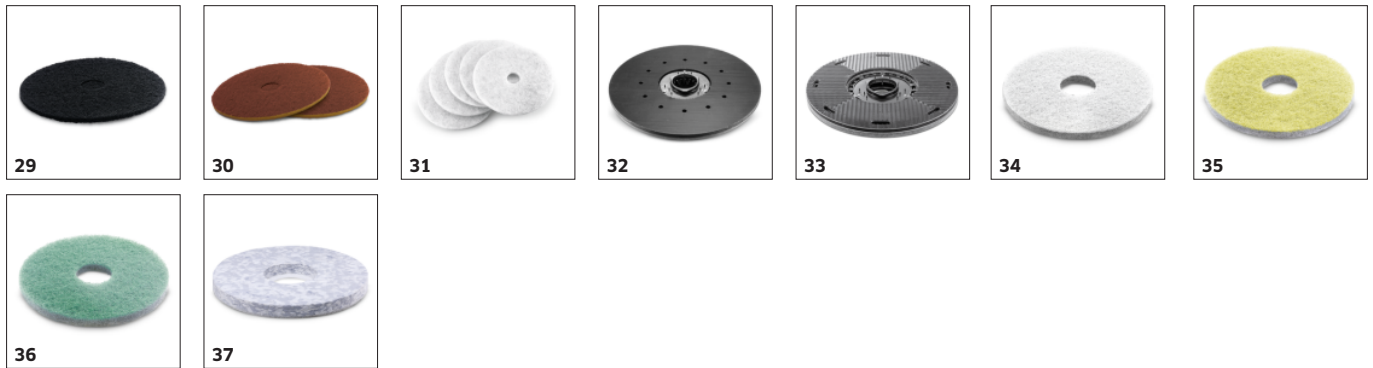

TOEBEHOREN VOOR B 50 W BP PACK 115AH+D51+DOSE+RINSE+AF 1.533-249.0

	Bestelnr.	Beschrijving	
DISCPADS/PADHOUDERS			
Pads			
Pad, hard, zwart, 508 mm, 5 x	29	6.369-077.0	Hard, voor hardnekkig vuil en voor dieptereiniging. ☐
Pad SPP 51 Set 2x, hard, bruin, 508 mm, 2 x	30	2.639-258.0	Zeer schurende discpad voor chemicalienvrije verzorgingsfilm en decoating. ☐
Natuurlijk haar pad, Zacht, naturel, 500 mm, 5 x	31	6.371-146.0	Beige discpad met een lichte korrel om te reinigen en te polijsten. ☐
Padhouder			
Padhouder STRONG, 480 mm	32	4.762-593.0	Vereist bij gebruik van melaminepads, maar ook geschikt voor normale pads. Padhouder met extra veel haken om pads op hun plaats te houden. Extra sterke bevestiging van de pad op de padhouder vanreinigingskop D 51. ☐
Padhouder, 479 mm	33	4.762-534.0	Voor de reiniging met pads. Met snelwisselsysteem en centerlock. ☐
Diamantpads			
Diamantpad, grof, Wit, 508 mm, 5 x	34	6.371-260.0	Witte, grove diamantpad voor harde vloerbedekkingen. Verwijdert kleine krasjes en zorgt voor een schoon, gelijkmatig, mat oppervlak, dat als voorbereiding dient voor een verdere behandeling met de gele diamantpad. ☐
Diamantpad, Middel, geel, 508 mm, 5 x	35	6.371-261.0	Gele diamantpad voor het behandelen en onderhouden van harde vloerbedekkingen. Voor een zijdemat oppervlak die nadien kan gepolijst worden met de groene diamantpad. ☐
Diamantpad, fijn, groen, 508 mm, 5 x	36	6.371-240.0	Groene, fijne, diamantpad voor het polijsten van polijstbare vloerbedekkingen. Creeert hoogglans oppervlakken en kan ook gebruikt worden om te kristalliseren. ☐
Melaminpads			
Melamine pad, Grijs / Wit, 508 mm, 2 x	37	6.371-025.0	Witte melaminepads voor een tussentijdse en dieptereiniging van microporeuze oppervlakken, fijne stenen vloeren en andere harde vloerbedekkingen. Kan ook gebruikt worden om grauwsliuier te verwijderen. ☐

■ Bij de levering inbegrepen   □ Beschikbaar toebehoren