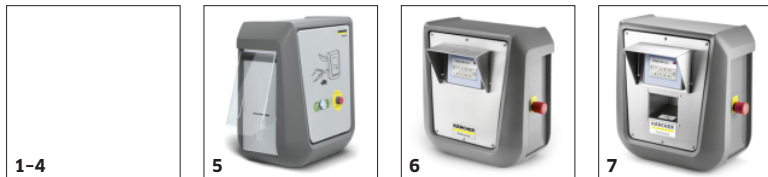

Vergrote contourbreedte ter hoogte van spiegel en wielsproeier

- Meer ruimte voor een veilige en comfortabele positionering van het voertuig.
- Geschikt voor voertuigen van verschillende afmetingen.

TOEBEHOREN VOOR CW 3 KLEAN!STAR 1.534-100.2