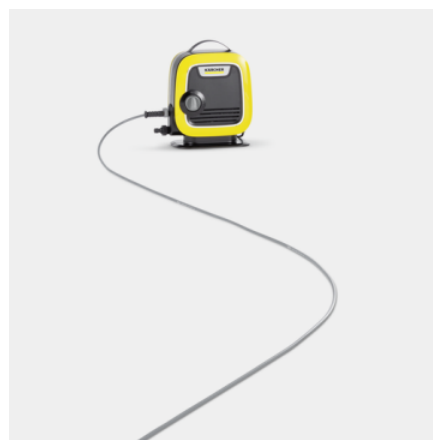

Extra dunne PremiumFlex hogedrukslang

- Wikkel de hogedrukslang eenvoudig op en af zonder knopen.
- Maximale flexibiliteit bij het schoonmaken.