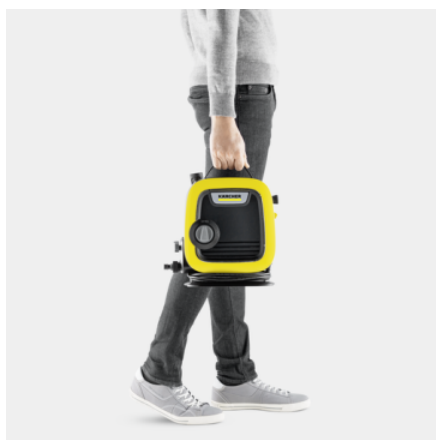

Compact en lichtgewicht apparaat

- Kan gemakkelijk zowel binnen als buiten worden opgeborgen.
- Gemakkelijk te vervoeren voor flexibele reiniging.